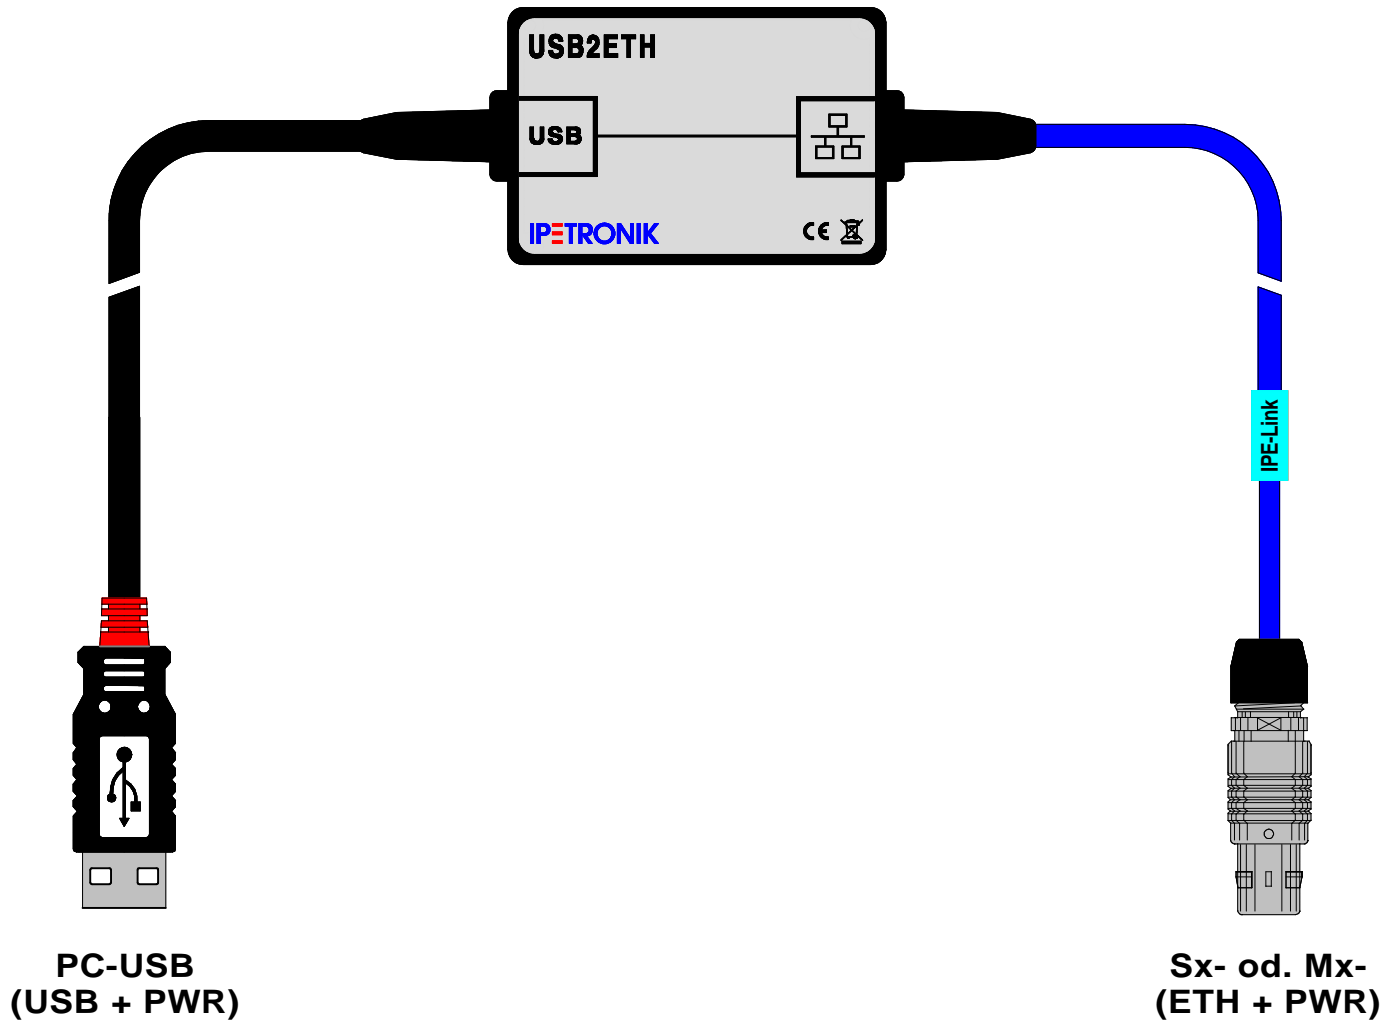

USB2ETH Sx/Mx

USB zu Ethernet Konverter für Sx/Mx
USB to Ethernet converter for Sx/Mx

Evtl. benötigte Treiber finden Sie auf www.ipetronik.com
Please find additional drivers at www.ipetronik.com