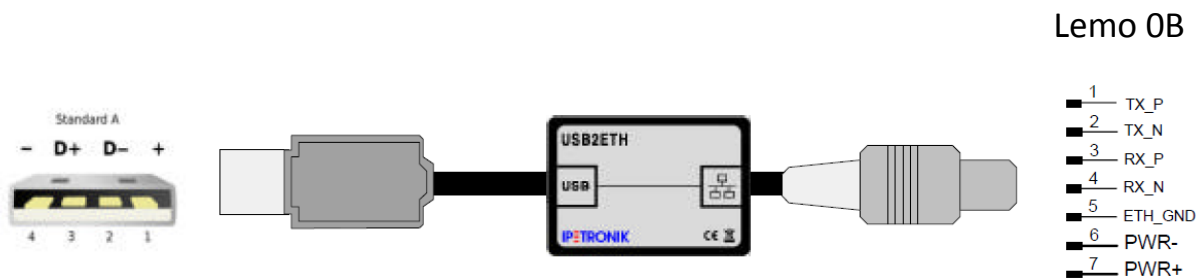

USB2ETH-LOG Kabel für PC

USB2ETH-LOG Cable for PC

Order code: **USB2ETH-LOG (Version 3)**

Abbildung 11: USB-2-ETH Version 3