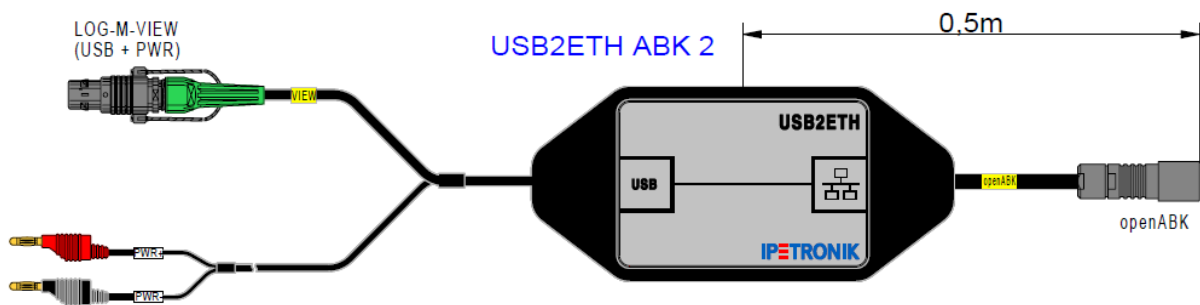

USB2ETH-ABK2 Kabel für DRIVEview Display (mit Verlängerung) USB2ETH-ABK2 Cable for DRIVEview Display (with extension)

Order code: **USB2ETH-ABK2**

Note: Cable extension **666-531**

Cable Extension: 666-531