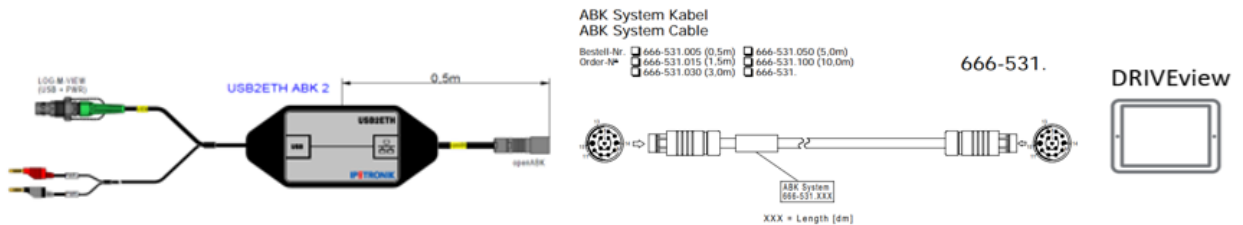

USB2ETH-ABK2 Kabel für DRIVEview Display (mit Verlängerung) USB2ETH-ABK2 Cable for DRIVEview Display (with extension)

Order code: **USB2ETH-ABK2**

Note: Cable extension **666-531**

Cable Extension: 666-531