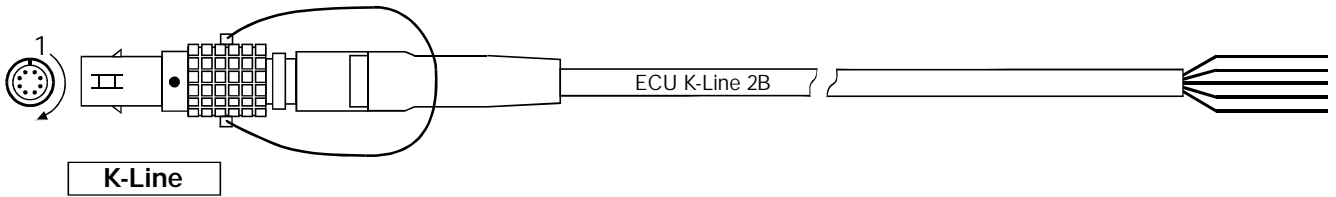

ECU K-Line 2B Kabel OFFEN

ECU K-Line 2B Cable OPEN

Bestell-Nr. 671-591.005 (0,5 m) 671-591.050 (5,0 m)
 Order-Nr. 671-591.015 (1,5 m) 671-591.100 (10,0 m)
 671-591.030 (3,0 m) 671-591.

671-591.

Anschlußbelegung / Connection

Lemo-Stecker 2B, 8-pol. (schwarz)
 Lemo-male 2B, 8-pol. (black)

Pin-Nr. Pin-№	Bezeichnung Designation	Litze-Nr. / Farbe Wire-№ / Colour
1	+ UB K/L-LINE	1 red
2	GND K/L-LINE	2 white
3	K-LINE	3 green
4	NOT CONNECTED	
5	CHASSIS / SHIELD	
6	NOT CONNECTED	
7	NOT CONNECTED	
8	L-Line	8 grey
	Shield	S (Shield, thick) blue