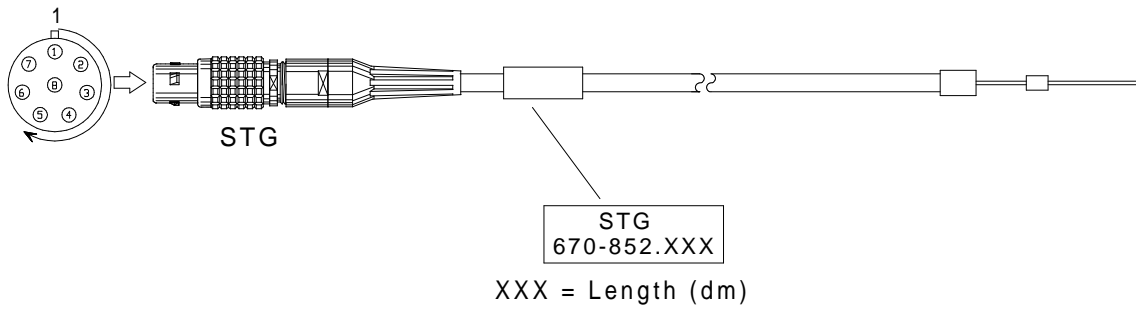

STG Kabel offen STG Cable open

Bestell-Nr. 670-852.005 (0,5m) 670-852.050 (5,0m)
 Order-N^o 670-852.015 (1,5m) 670-852.100 (10,0m)
 670-852.030 (3,0m) 670-852.

670-852.

LEMO 1B 8pol.,black