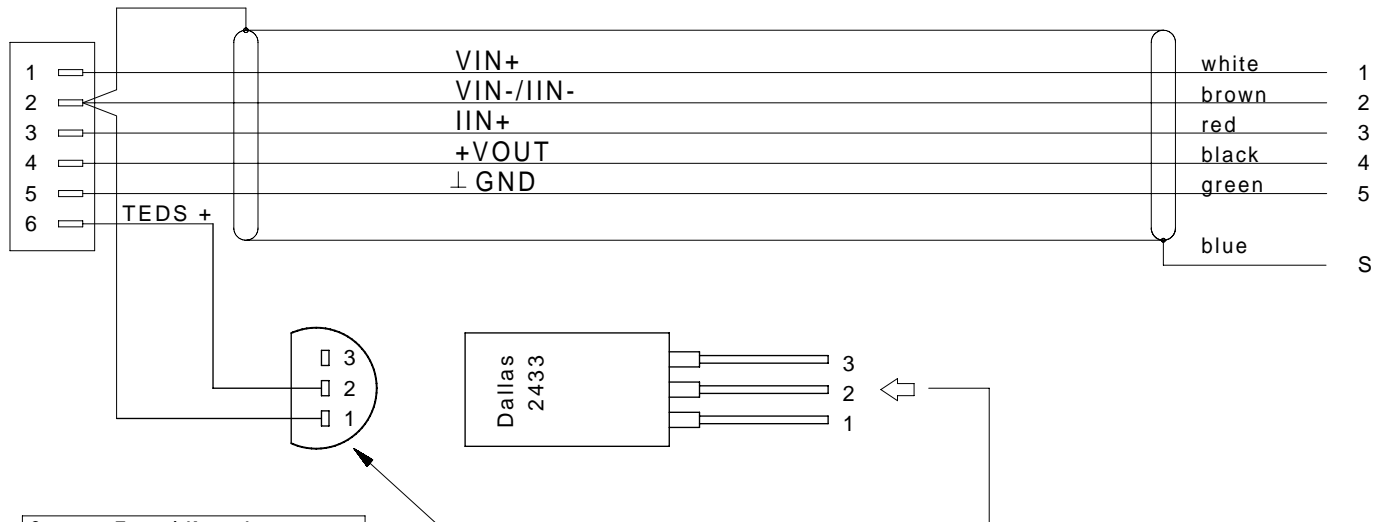

M-SENS 1B6p./TEDS Kabel offen M-SENS 1B6p./TEDS Cable Open

Bestell-Nr. 670-817.005 (0,5m) 670-817.050 (5,0m)
 Order-Nº 670-817.015 (1,5m) 670-817.100 (10,0m)
 670-817.030 (3,0m) 670-817.

670-817.

LEMO 1B,6-pol./P,black

Cable Marking

Contact Type / Kontaktart
P = Pin contacts / Stiftkontakte
S = Socket contacts / Buchsenkontakte

Link for Sensor connections

670-817_bv_bpz.prt.27.04.20 IH

Alle Rechte vorbehalten. Nachdruck und Vervielfältigung, auch auszugsweise sind verboten!
 All rights reserved. Reproduction or duplication in part or in whole are forbidden.