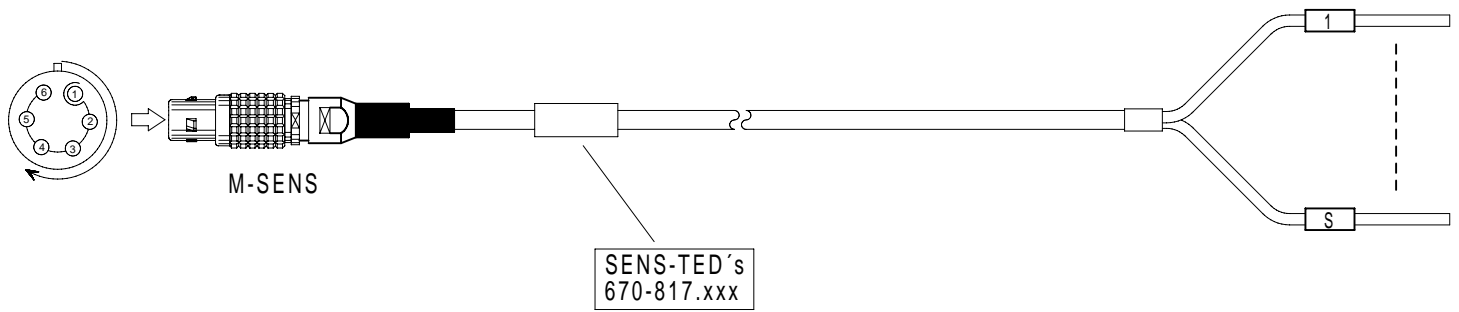

M-SENS 1B6p./TEDS Kabel offen M-SENS 1B6p./TEDS Cable Open

Bestell-Nr. 670-817.005 (0,5m) 670-817.050 (5,0m)
 Order-Nº 670-817.015 (1,5m) 670-817.100 (10,0m)
 670-817.030 (3,0m) 670-817.

670-817.

LEMO 1B,6-pol./P,black

Cable Marking

Contact Type / Kontaktart
P = Pin contacts / Stiftkontakte
S = Socket contacts / Buchsenkontakte

Link for Sensor connections

670-817_bv_bpz.prt.27.04.20 IH

Alle Rechte vorbehalten. Nachdruck und Vervielfältigung, auch auszugsweise sind verboten!
 All rights reserved. Reproduction or duplication in part or in whole are forbidden.