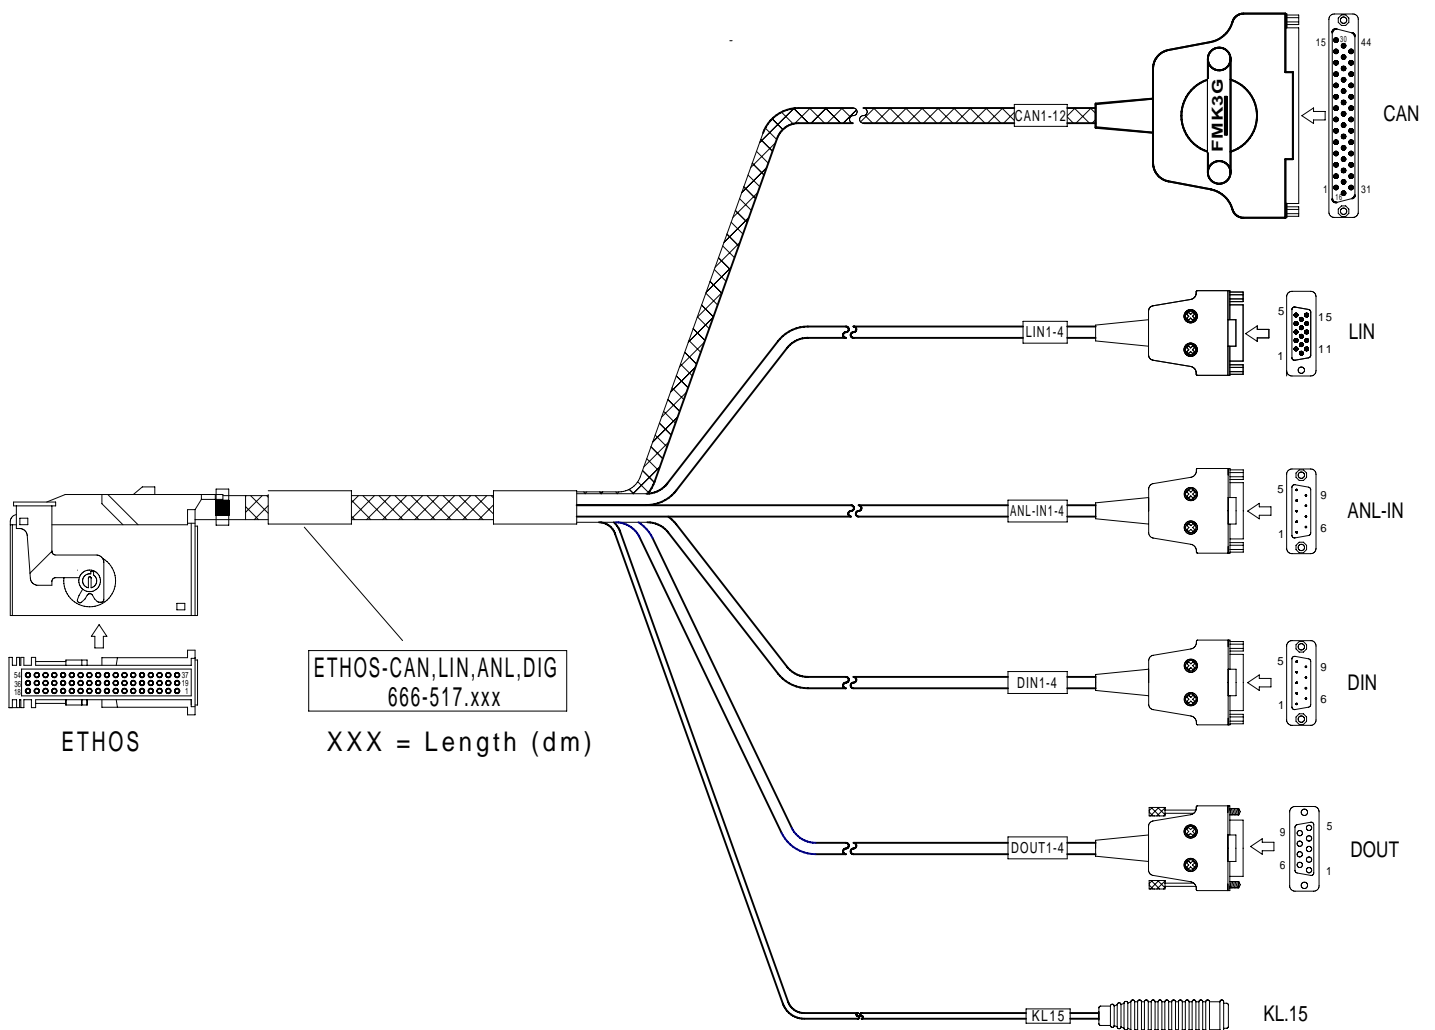

ETHOS Kabel CAN,LIN,ANL,DIG ETHOS Cable CAN,LIN,ANL,DIG

Bestell-Nr. 666-517.010 (1,0m)
Order-N^o 666-517.

666-517.

666-517_bv_bpz prt 14.07.201H

Alle Rechte vorbehalten. Nachdruck und Vervielfältigung, auch auszugsweise sind verboten!
All rights reserved. Reproduction or duplication in part or in whole are forbidden.

ETHOS Kabel CAN,LIN,ANL,DIG ETHOS Cable CAN,LIN,ANL,DIG

Bestell-Nr. 666-517.010 (1,0m)
Order-N^o 666-517.

666-517.

Alle Rechte vorbehalten. Nachdruck und Vervielfältigung, auch auszugsweise sind verboten!
All rights reserved. Reproduction or duplication in part or in whole are forbidden.