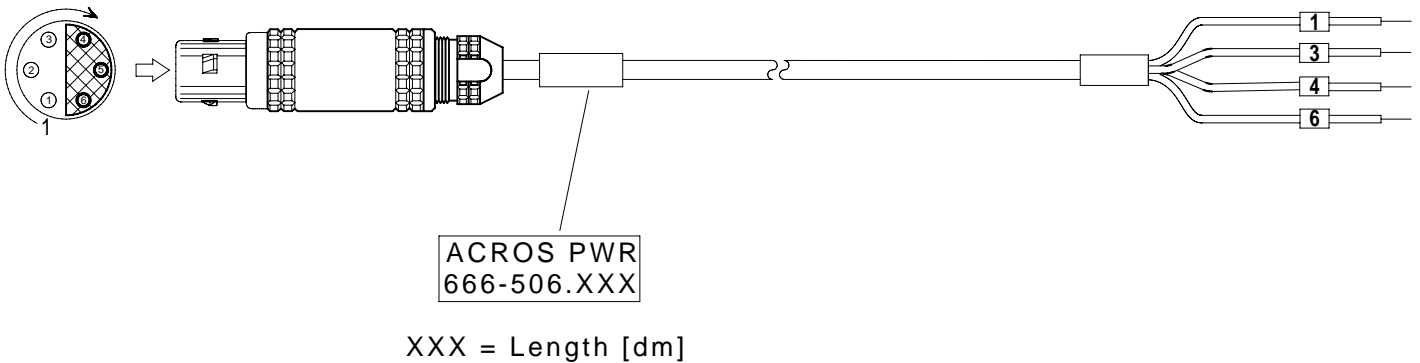

ACROS Power Kabel offen ACROS Power Cable open

Bestell-Nr. 666-506.003 (0,24m) 666-506.030 (3,0m)
 Order-Nº 666-506.010 (1,0m) 666-506.050 (5,0m)
 666-506.015 (1,5m) 666-506.

666-506.

LEMO 2S ,6-pol.