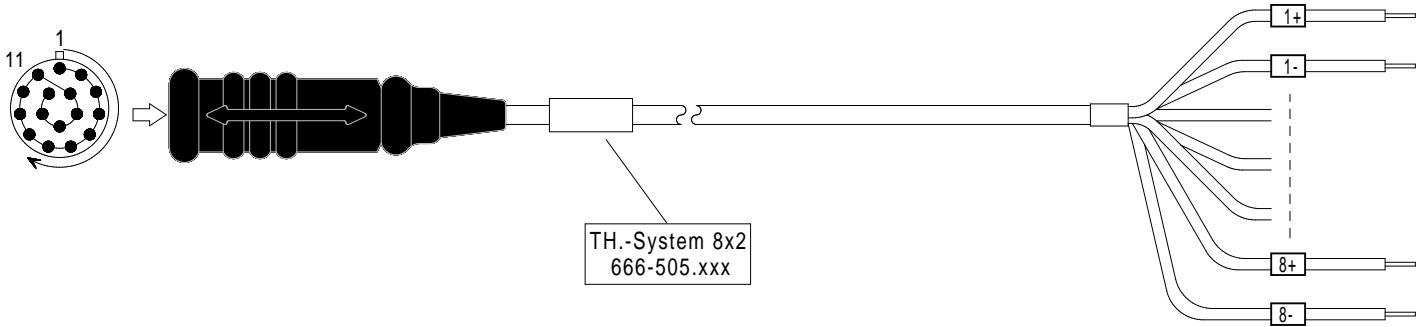

Thermosystem 8x2 Kabel offen Thermosystem 8x2 Cable open

Bestell-Nr. 666-505.005 (0,5m) 666-505.050 (5,0m)
 Order-Nº 666-505.015 (1,5m) 666-505.100 (10,0m)
 666-505.030 (3,0m) 666-505.

666-505.

LEMO 2B ,16-pol./P,black

			Cable Marking
1	CH1+		1+
2	CH1-		1-
3	CH2+		2+
4	CH2-		2-
5	CH3+		3+
6	CH3-		3-
7	CH4+		4+
8	CH4-		4-
9	CH5+		5+
10	CH5-		5-
11	CH6+		6+
12	CH6-		6-
13	CH7+		7+
14	CH7-		7-
15	CH8+		8+
16	CH8-		8-

Contact Type / Kontaktart
P = Pin contacts / Stiftkontakte
S = Socket contacts / Buchsenkontakte