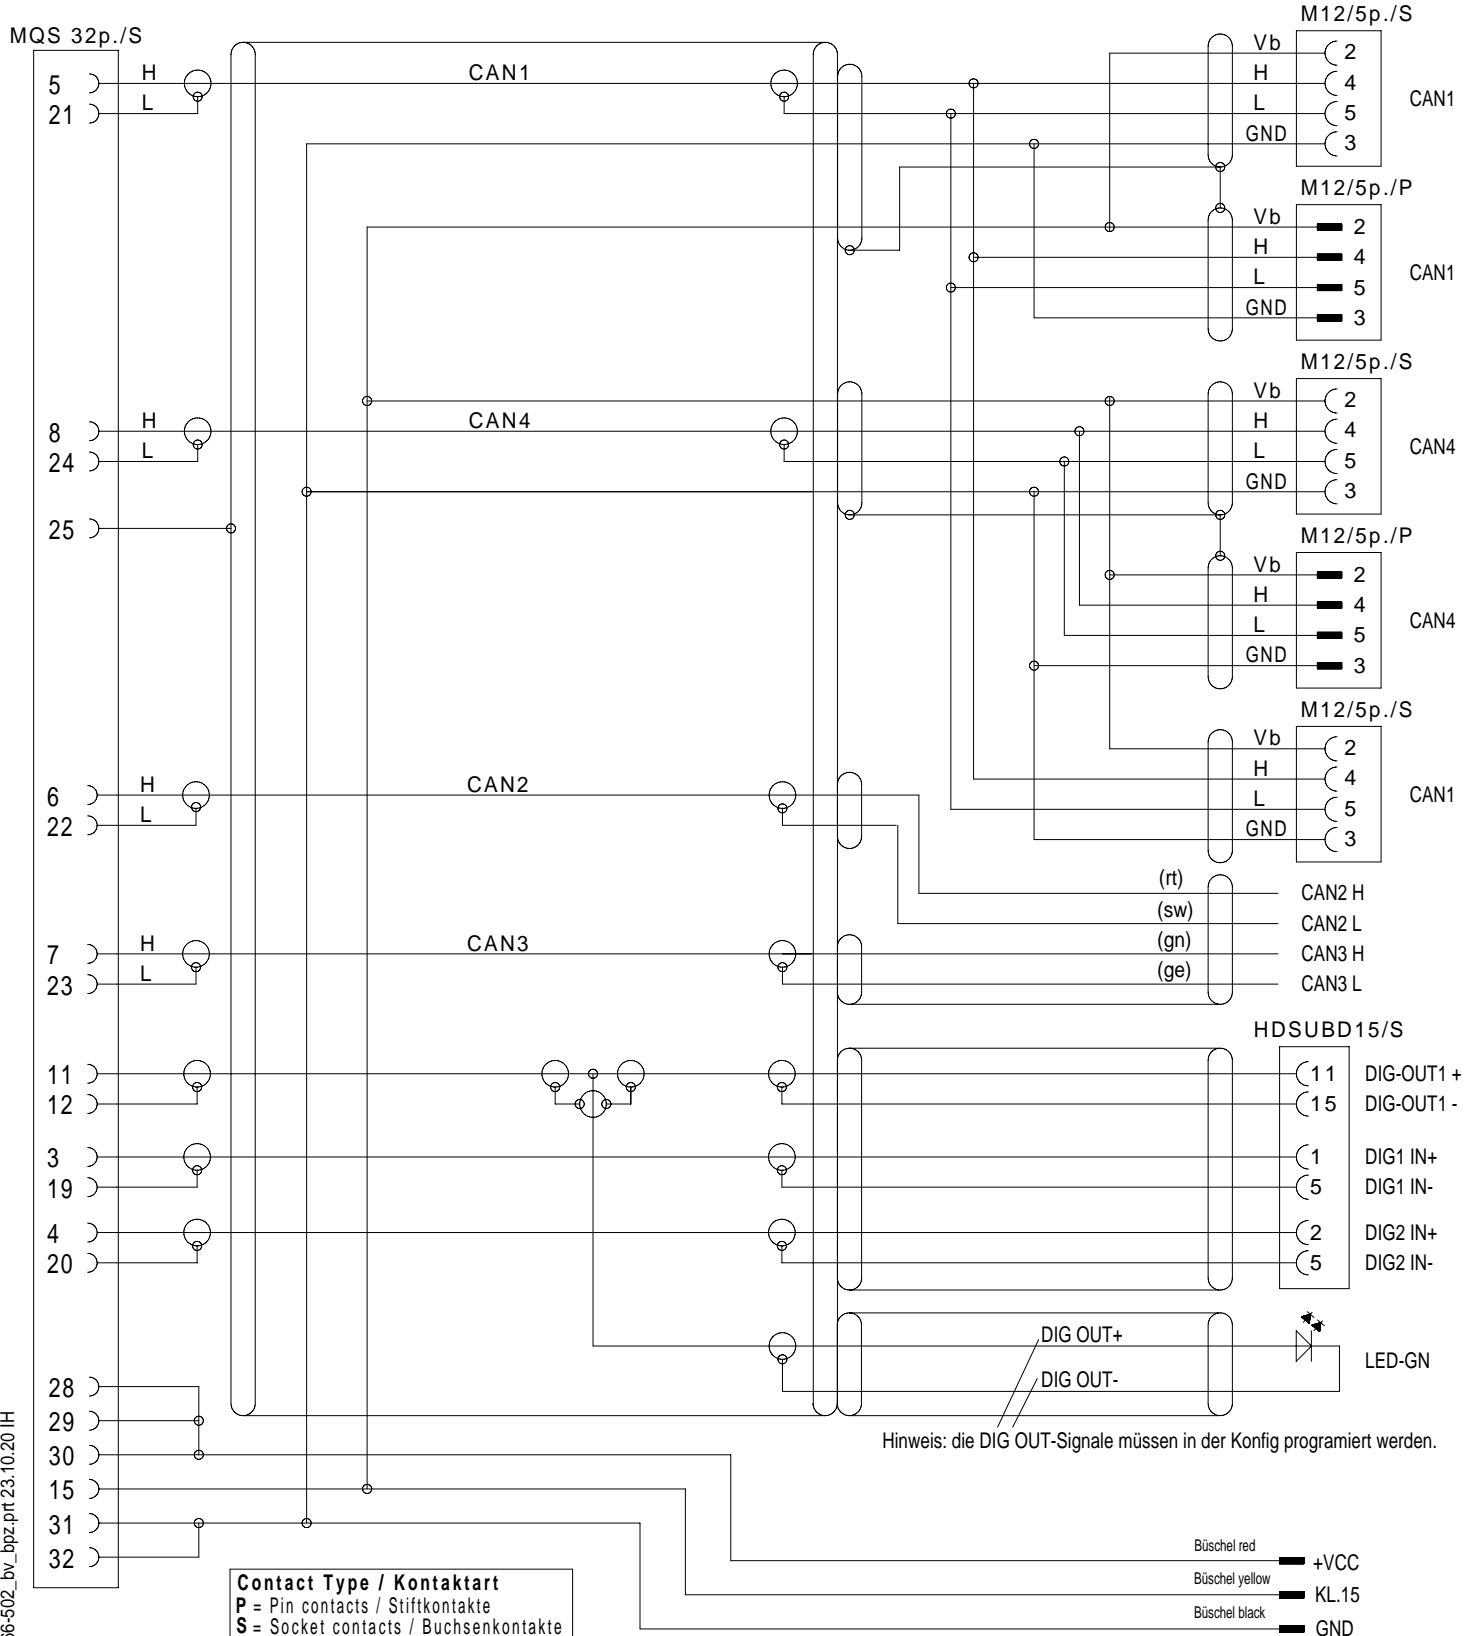

μCROS SL Kabel BC III μCROS SL Cable BC III

Bestell-Nr.	□ 666-502.010	(1,0m)	□ 666-502.050	(5,0m)
Order-N ^o	□ 666-502.015	(1,5m)	□ 666-502.100	(10,0m)
	□ 666-502.030	(3,0m)	□ 666-502.	

666-502.

666-502_bv_bpz.prt 23.10.20 IH

Alle Rechte vorbehalten. Nachdruck und Vervielfältigung, auch auszugsweise sind verboten!
All rights reserved. Reproduction or duplication in part or in whole are forbidden.

µCROS SL Kabel BC III µCROS SL Cable BC III

Bestell-Nr. 666-502.010 (1,0m) 666-502.050 (5,0m)
 Order-Nº 666-502.015 (1,5m) 666-502.100 (10,0m)
 666-502.030 (3,0m) 666-502.

666-502.

666-502_bv_bpz.prt 23.10.20 IH

Alle Rechte vorbehalten. Nachdruck und Vervielfältigung, auch auszugsweise sind verboten!
 All rights reserved. Reproduction or duplication in part or in whole are forbidden.