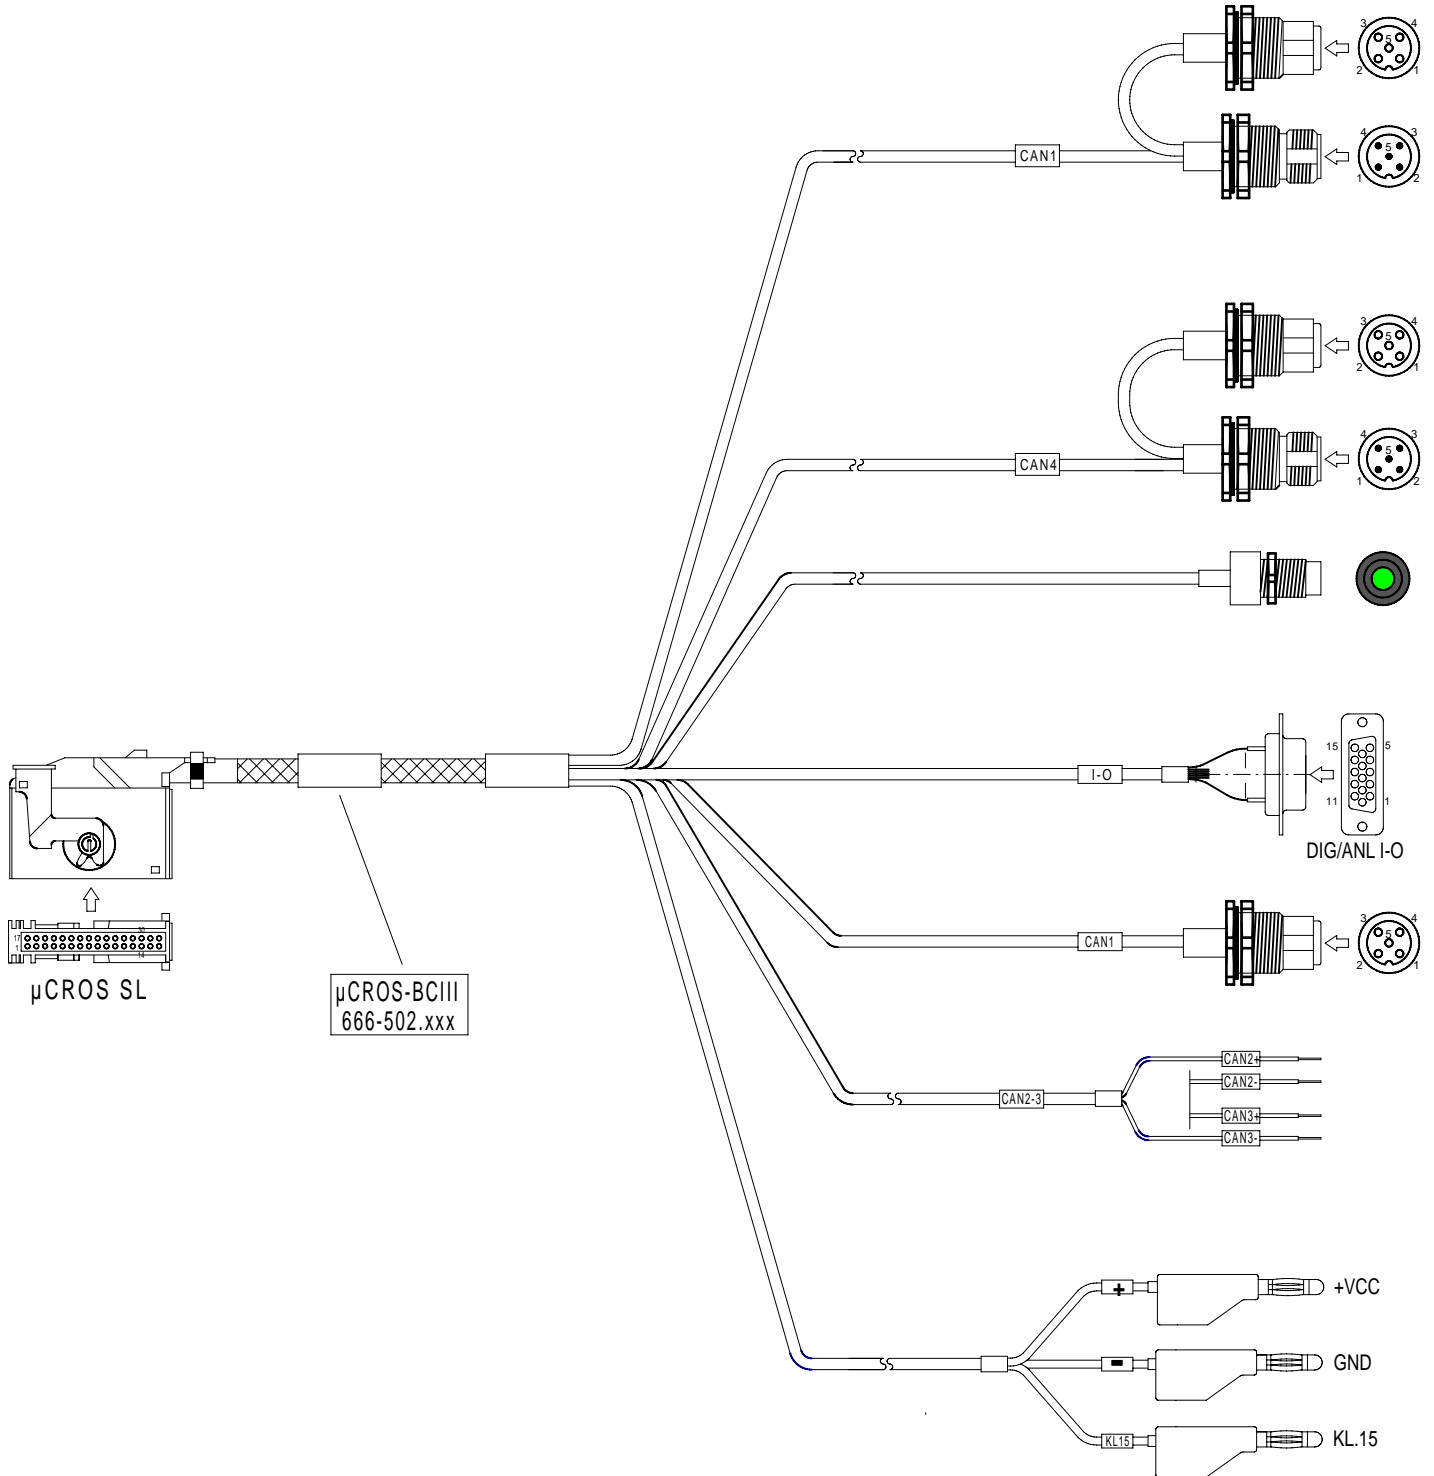

μCROS SL Kabel BC III μCROS SL Cable BC III

Bestell-Nr.	□ 666-502.010	(1,0m)	□ 666-502.050	(5,0m)
Order-N ^o	□ 666-502.015	(1,5m)	□ 666-502.100	(10,0m)
	□ 666-502.030	(3,0m)	□ 666-502.	

666-502.

666-502_bv_bpz.prt 23.10.20 IH

Alle Rechte vorbehalten. Nachdruck und Vervielfältigung, auch auszugsweise sind verboten!
All rights reserved. Reproduction or duplication in part or in whole are forbidden.

µCROS SL Kabel BC III µCROS SL Cable BC III

Bestell-Nr. 666-502.010 (1,0m) 666-502.050 (5,0m)
 Order-Nº 666-502.015 (1,5m) 666-502.100 (10,0m)
 666-502.030 (3,0m) 666-502.

666-502.

666-502_bv_bpz.prt 23.10.20 IH

Alle Rechte vorbehalten. Nachdruck und Vervielfältigung, auch auszugsweise sind verboten!
 All rights reserved. Reproduction or duplication in part or in whole are forbidden.