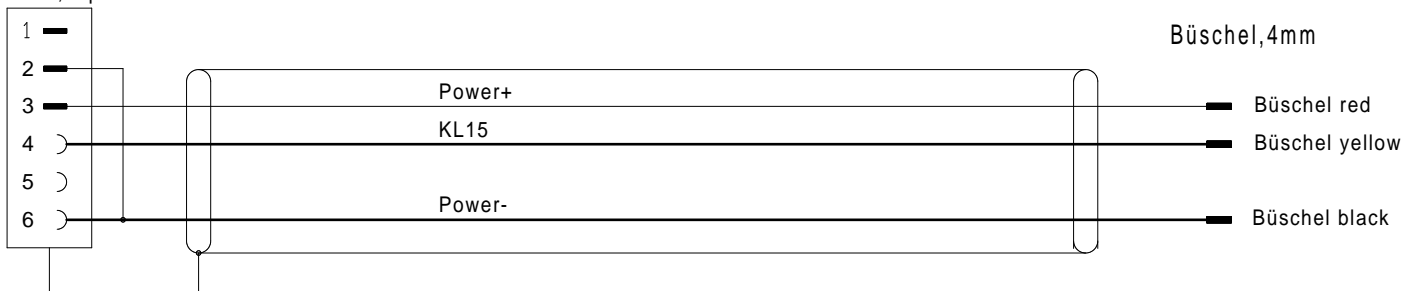

## ACROS Power Kabel Bündel 3 ACROS Power Cable BANANA 3

Bestell-Nr.  666-511.005 (0,5m)  666-511.050 ( 5,0m)  
 Order-N<sup>o</sup>  666-511.015 (1,5m)  666-511.100 (10,0m)  
 666-511.030 (3,0m)  666-511.

### 666-511.

LEMO 2S ,6-pol.

**Contact Type / Kontaktart**  
**P** = Pin contacts / Stiftkontakte  
**S** = Socket contacts / Buchsenkontakte