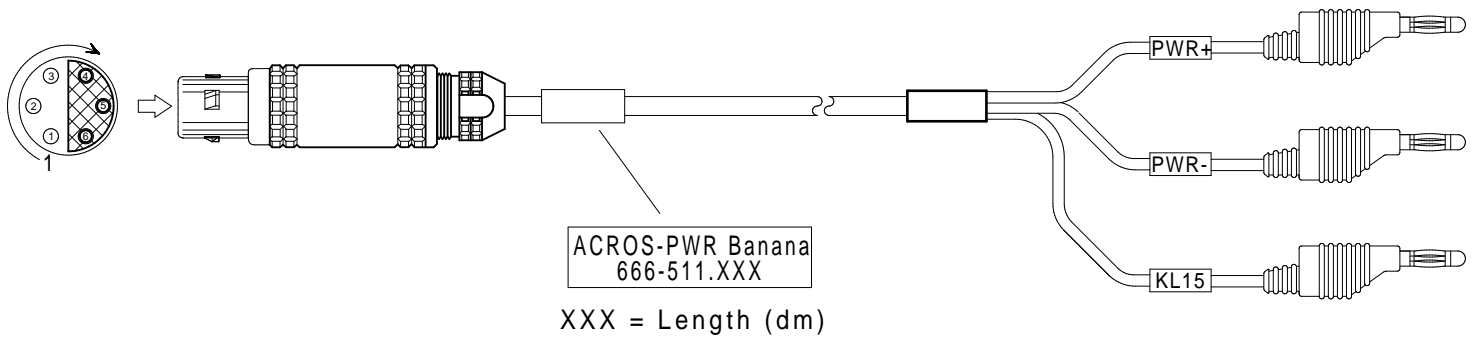

## ACROS Power Kabel Bündel 3 ACROS Power Cable BANANA 3

Bestell-Nr.  666-511.005 (0,5m)  666-511.050 ( 5,0m)  
 Order-N<sup>o</sup>  666-511.015 (1,5m)  666-511.100 (10,0m)  
 666-511.030 (3,0m)  666-511.

### 666-511.

LEMO 2S ,6-pol.

**Contact Type / Kontaktart**  
**P** = Pin contacts / Stiftkontakte  
**S** = Socket contacts / Buchsenkontakte