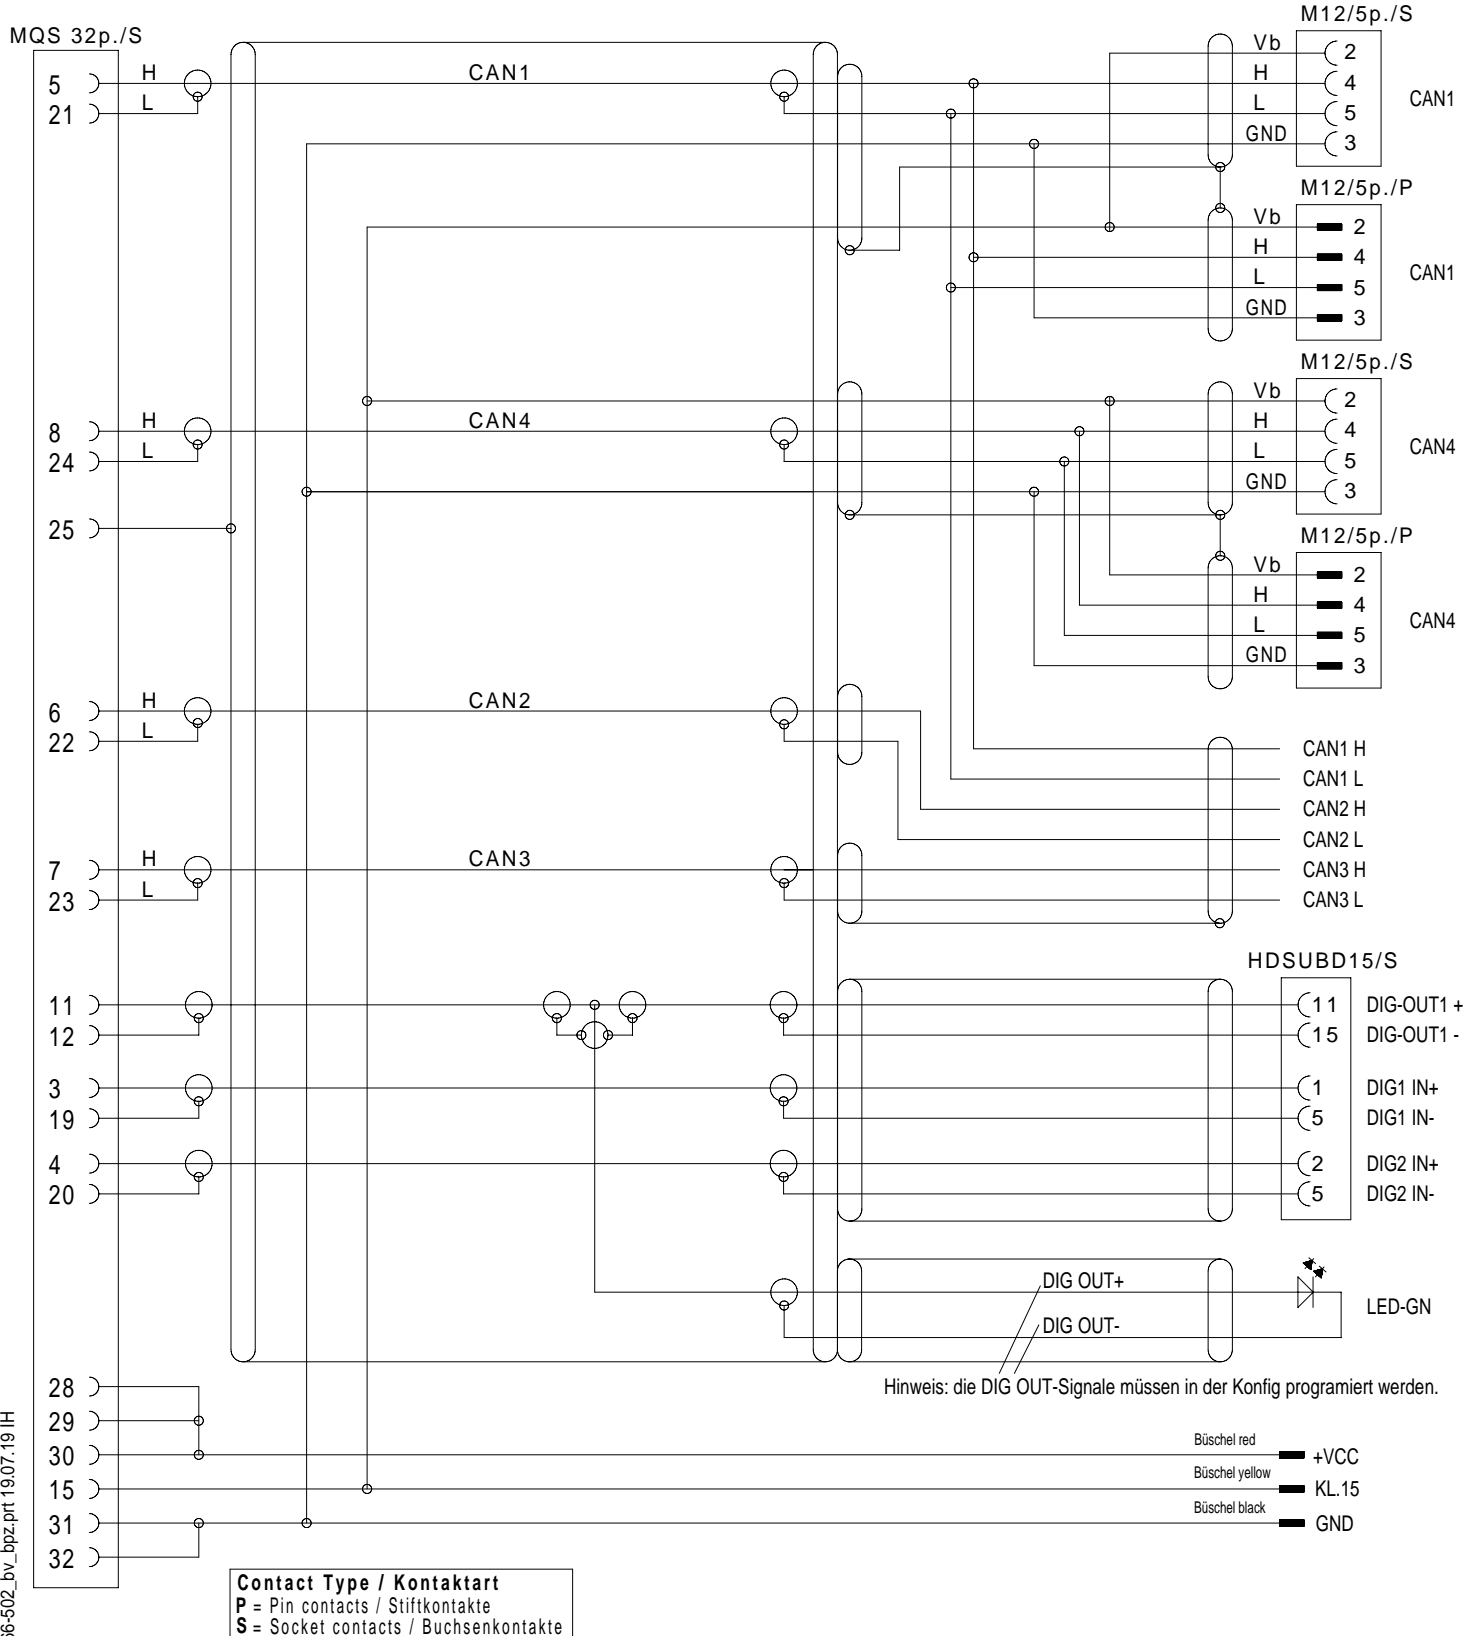

μCROS SL Kabel BC III μCROS SL Cable BC III

Bestell-Nr.	□ 666-502.010 (1,0m)	□ 666-502.050 (5,0m)
Order-Nº	□ 666-502.015 (1,5m)	□ 666-502.100 (10,0m)
	□ 666-502.030 (3,0m)	□ 666-502.

666-502.

666-502_bv_bpzprt 19.07.19 IH

Bestell-Nr. 666-502.010 (1,0m) 666-502.050 (5,0m)
 Order-Nº 666-502.015 (1,5m) 666-502.100 (10,0m)
 666-502.030 (3,0m) 666-502.

666-502.

666-502_by_bpz.prt 19.07.19 JH

Alle Rechte vorbehalten. Nachdruck und Vervielfältigung, auch auszugsweise sind verboten!
 All rights reserved. Reproduction or duplication in part or in whole are forbidden.