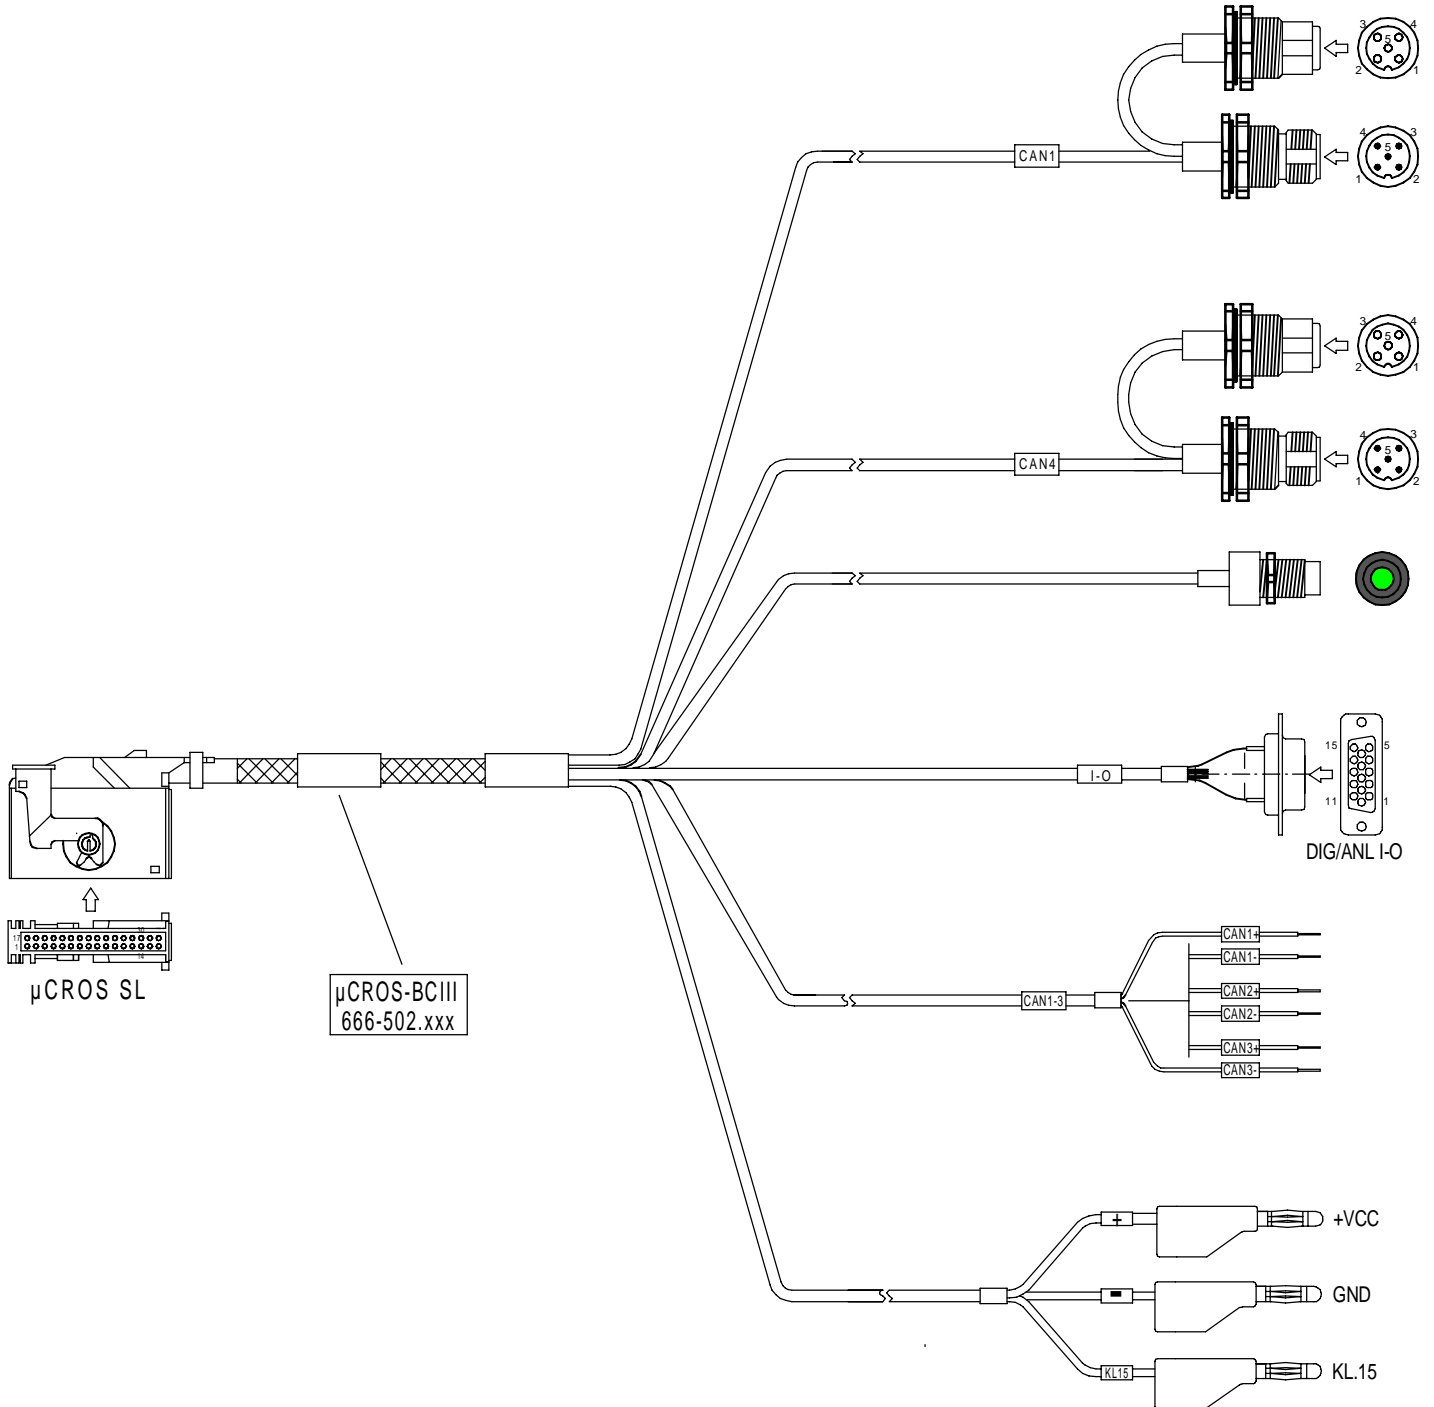

μCROS SL Kabel BC III μCROS SL Cable BC III

Bestell-Nr.	□ 666-502.010 (1,0m)	□ 666-502.050 (5,0m)
Order-Nº	□ 666-502.015 (1,5m)	□ 666-502.100 (10,0m)
	□ 666-502.030 (3,0m)	□ 666-502.

666-502.

666-502_bv_bpzprt 19.07.19 IH

Alle Rechte vorbehalten. Nachdruck und Vervielfältigung, auch auszugsweise sind verboten!
All rights reserved. Reproduction or duplication in part or in whole are forbidden.

µCROS SL Kabel BC III µCROS SL Cable BC III

Bestell-Nr. 666-502.010 (1,0m) 666-502.050 (5,0m)
 Order-Nº 666-502.015 (1,5m) 666-502.100 (10,0m)
 666-502.030 (3,0m) 666-502.

666-502.

666-502_by_bpz.prt 19.07.19 JH

Alle Rechte vorbehalten. Nachdruck und Vervielfältigung, auch auszugsweise sind verboten!
 All rights reserved. Reproduction or duplication in part or in whole are forbidden.