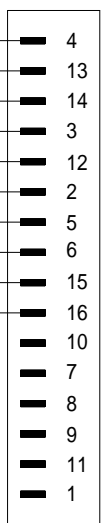

## X-LINK Kabel LOG GB-ETH X-LINK Cable LOG GB-ETH

Bestell-Nr.  630-526.005 (0,5m)  630-526.050 (5,0m)  
 Order-N<sup>o</sup>  630-526.015 (1,5m)  630-526.100 (10,0m)  
 630-526.030 (3,0m)  630-526.

### 630-526.

XXX = Length [dm]

LEMO 1B,2+6-pol./P

LEMO 1B,16-pol./P

**Contact Type / Kontaktart**  
**P** = Pin contacts / Stiftkontakte  
**S** = Socket contacts / Buchsenkontakte