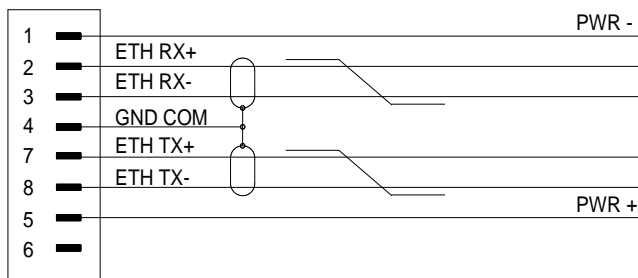

## X-LINK Kabel LOG GB-ETH X-LINK Cable LOG GB-ETH

Bestell-Nr.  630-526.005 (0,5m)  630-526.050 (5,0m)  
 Order-N<sup>o</sup>  630-526.015 (1,5m)  630-526.100 (10,0m)  
 630-526.030 (3,0m)  630-526.

### 630-526.

XXX = Length [dm]

LEMO 1B,2+6-pol./P

LEMO 1B,16-pol./P

**Contact Type / Kontaktart**  
**P** = Pin contacts / Stiftkontakte  
**S** = Socket contacts / Buchsenkontakte