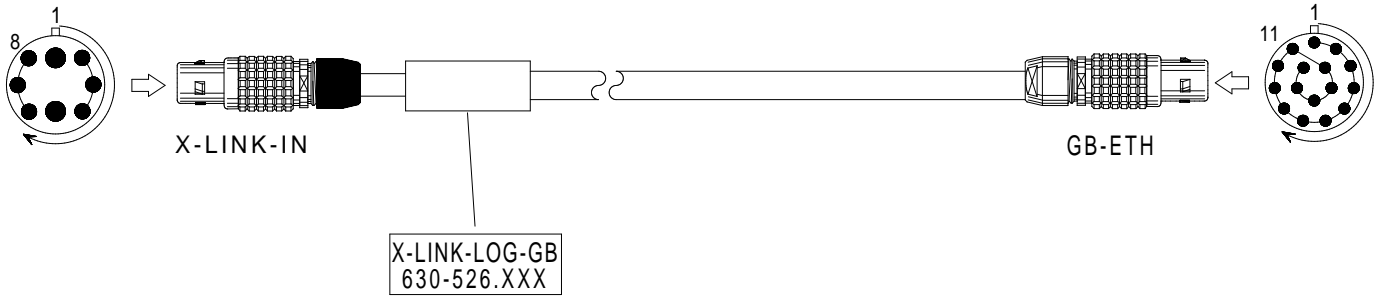

## X-LINK Kabel LOG GB-ETH X-LINK Cable LOG GB-ETH

Bestell-Nr.  630-526.005 (0,5m)  630-526.050 (5,0m)  
 Order-N<sup>o</sup>  630-526.015 (1,5m)  630-526.100 (10,0m)  
 630-526.030 (3,0m)  630-526.

### 630-526.

XXX = Length [dm]

LEMO 1B,2+6-pol./P

LEMO 1B,16-pol./P

**Contact Type / Kontaktart**  
**P** = Pin contacts / Stiftkontakte  
**S** = Socket contacts / Buchsenkontakte