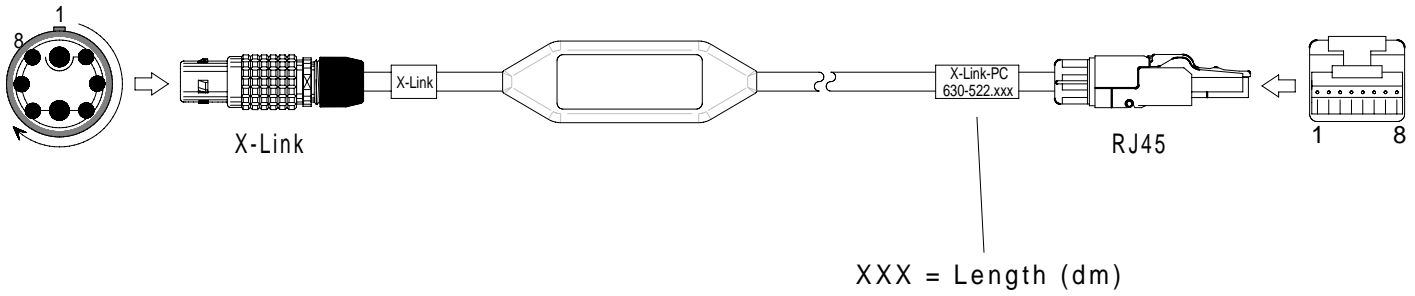

## X-Link System Kabel PC RJ45 X-Link System Cable PC RJ45

Bestell-Nr.  630-522.010 (1m)     630-522.050 (5m)  
 Order-N<sup>o</sup>  630-522.015 (1,5m)     630-522.  
 630-522.030 (3m)

# 630-522.

LEMO 1B,2+6-pol./P

**Contact Type / Kontaktart**  
**P** = Pin contacts / Stiftkontakte  
**S** = Socket contacts / Buchsenkontakte

630-522\_bv\_bpz.prt 10.08.19 IH

Alle Rechte vorbehalten. Nachdruck und Vervielfältigung, auch auszugsweise sind verboten!  
 All rights reserved. Reproduction or duplication in part or in whole are forbidden.