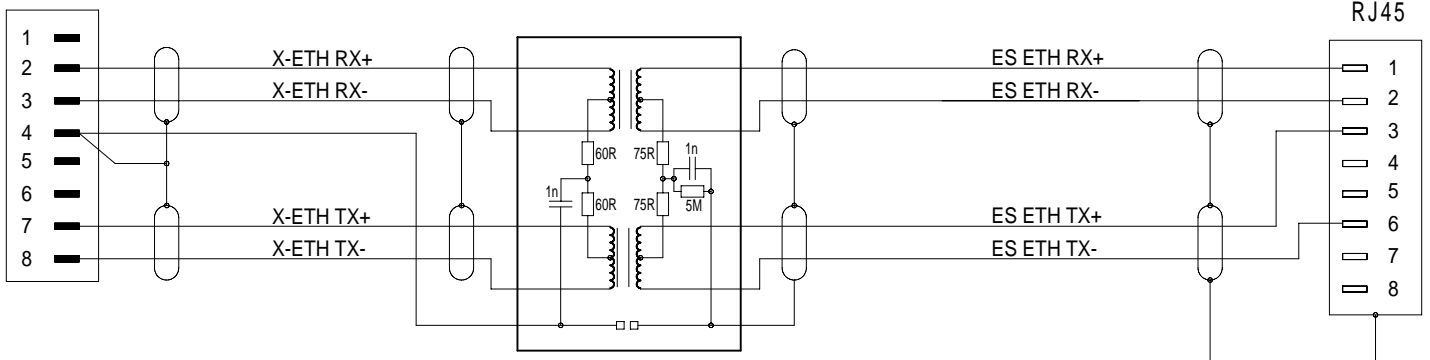

## X-Link System Kabel PC RJ45 X-Link System Cable PC RJ45

Bestell-Nr.  630-522.010 (1m)     630-522.050 (5m)  
 Order-N<sup>o</sup>  630-522.015 (1,5m)     630-522.  
 630-522.030 (3m)

# 630-522.

LEMO 1B,2+6-pol./P

**Contact Type / Kontaktart**  
**P** = Pin contacts / Stiftkontakte  
**S** = Socket contacts / Buchsenkontakte

630-522\_bv\_bpz.prt 10.08.19 IH

Alle Rechte vorbehalten. Nachdruck und Vervielfältigung, auch auszugsweise sind verboten!  
 All rights reserved. Reproduction or duplication in part or in whole are forbidden.