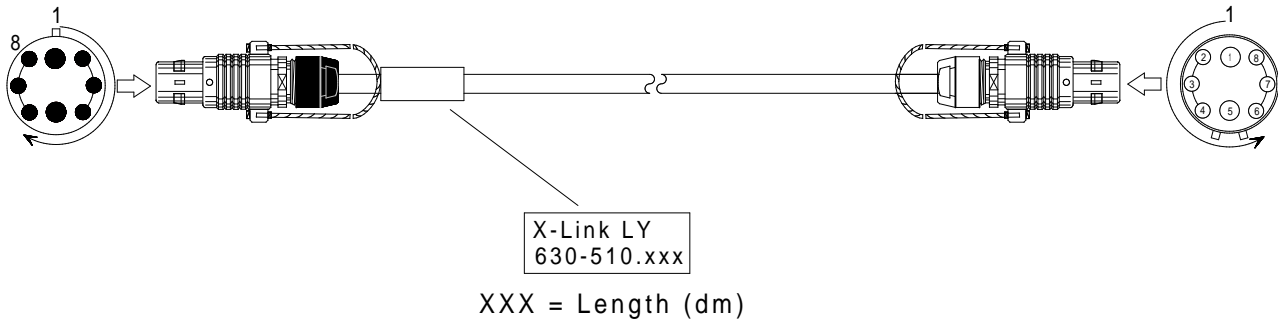

X-Link Kabel System Lanyard X-Link Cable System Lanyard

Bestell-Nr. 630-510.002 (0,15m) 630-510.030 (3,0m)
 Order-N^o 630-510.005 (0,5m) 630-510.050 (5,0m)
 630-510.015 (1,5m) 630-510.

630-510.

LEMO 1B,2+6-pol./P

LEMO 1B,2+6-pol./S

Contact Type / Kontaktart
P = Pin contacts / Stiftkontakte
S = Socket contacts / Buchsenkontakte