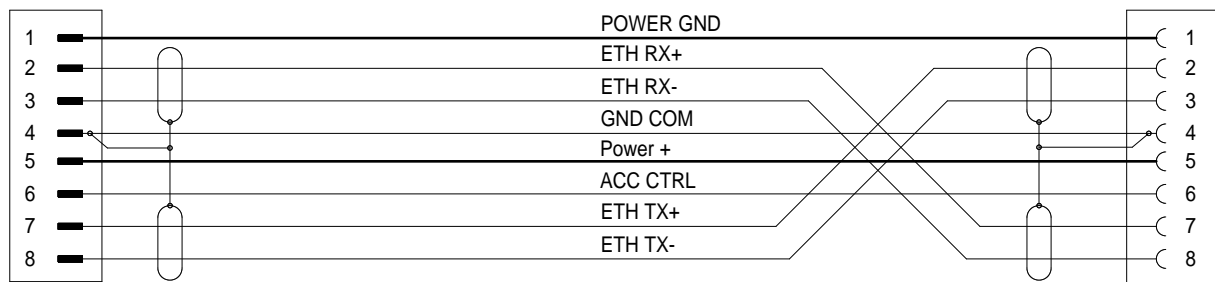

X-Link Kabel System Lanyard X-Link Cable System Lanyard

Bestell-Nr. 630-510.002 (0,15m) 630-510.030 (3,0m)
 Order-N^o 630-510.005 (0,5m) 630-510.050 (5,0m)
 630-510.015 (1,5m) 630-510.

630-510.

LEMO 1B,2+6-pol./P

LEMO 1B,2+6-pol./S

Contact Type / Kontaktart
P = Pin contacts / Stiftkontakte
S = Socket contacts / Buchsenkontakte