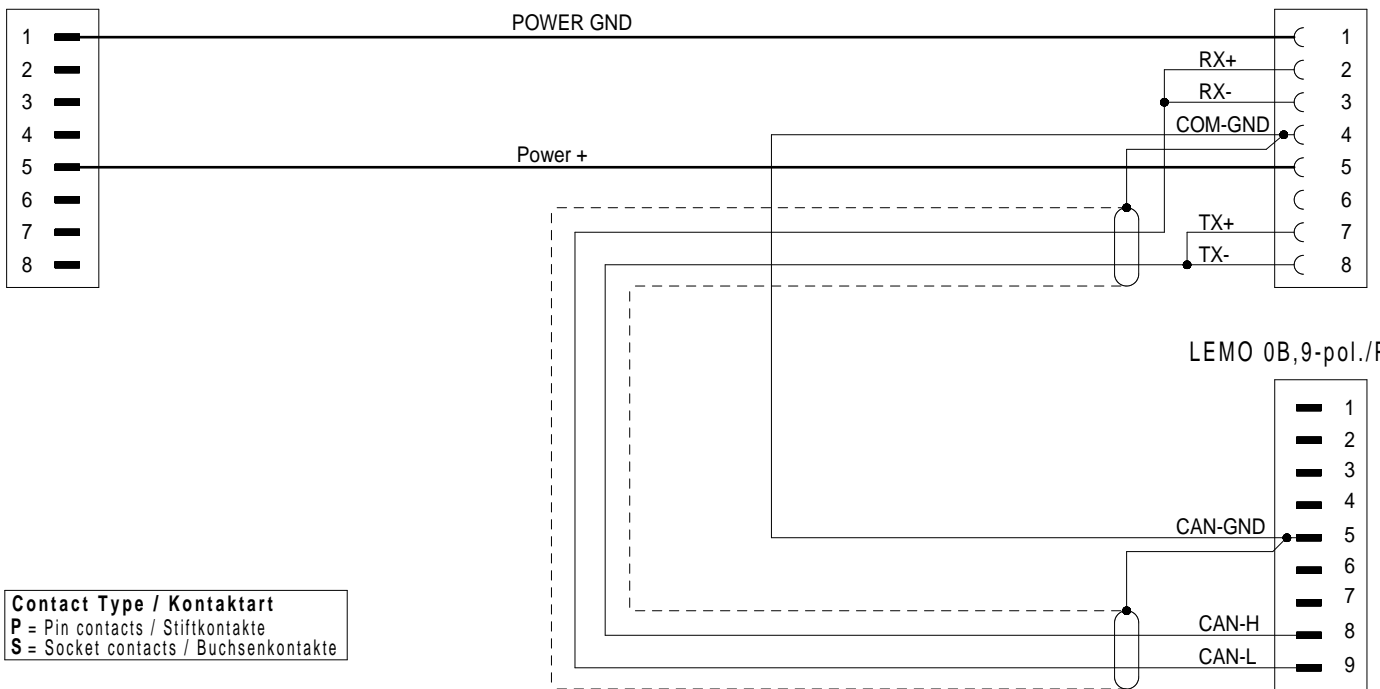

## X-Link PWR Kabel X-Link-CAN/M-CAN X-Link PWR Cable X-Link-CAN/M-CAN

Bestell-Nr.  630-505.003 (0,25m)  630-505.030 (3,0m)  
 Order-N<sup>o</sup>  630-505.005 (0,5m)  630-505.050 (5,0m)  
 630-505.015 (1,5m)  630-505.

### 630-505.

LEMO 1B,2+6-pol./P

LEMO 1B,2+6-pol./S

630-505\_bv\_bpz.prt 13.04.17 IH

Alle Rechte vorbehalten. Nachdruck und Vervielfältigung, auch auszugsweise sind verboten!  
 All rights reserved. Reproduction or duplication in part or in whole are forbidden.