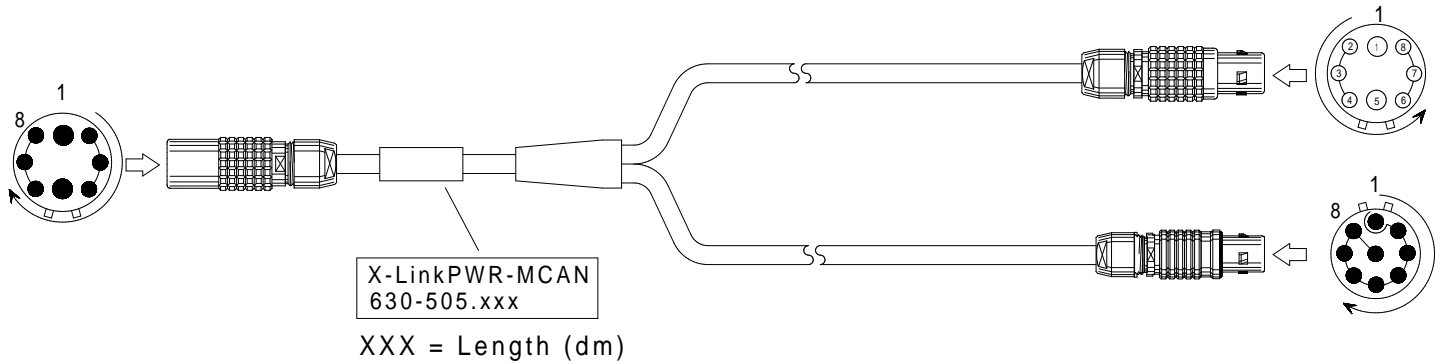

## X-Link PWR Kabel X-Link-CAN/M-CAN X-Link PWR Cable X-Link-CAN/M-CAN

Bestell-Nr.  630-505.003 (0,25m)  630-505.030 (3,0m)  
 Order-N<sup>o</sup>  630-505.005 (0,5m)  630-505.050 (5,0m)  
 630-505.015 (1,5m)  630-505.

### 630-505.

LEMO 1B,2+6-pol./P

LEMO 1B,2+6-pol./S

630-505\_bv\_bpz.prt 13.04.17 IH

Alle Rechte vorbehalten. Nachdruck und Vervielfältigung, auch auszugsweise sind verboten!  
 All rights reserved. Reproduction or duplication in part or in whole are forbidden.