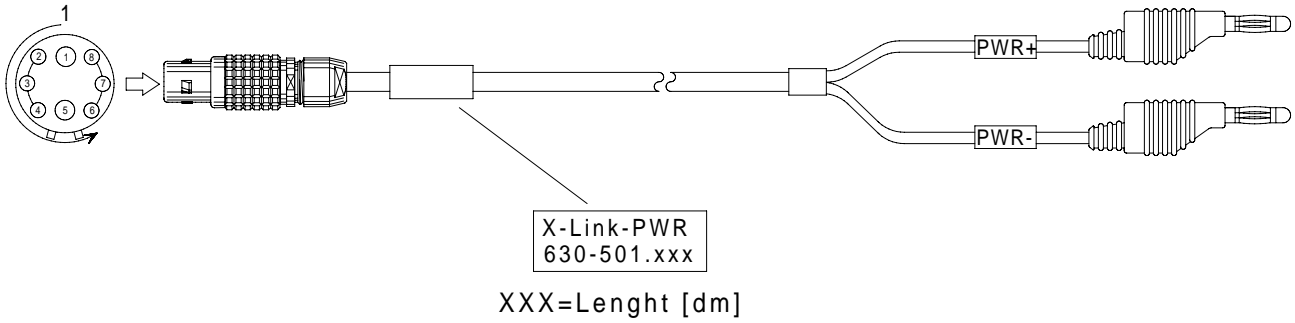

X-Link Kabel PWR Büschel-2 X-Link Cable PWR Banana-2

Bestell-Nr. 630-501.002 (0,15m) 630-501.030 (3,0m)
 Order-N^o 630-501.005 (0,5m) 630-501.050 (5,0m)
 630-501.015 (1,5m) 630-501.

630-501.

LEMO 1B,2+6-pol./S

Contact Type / Kontaktart
P = Pin contacts / Stiftkontakte
S = Socket contacts / Buchsenkontakte