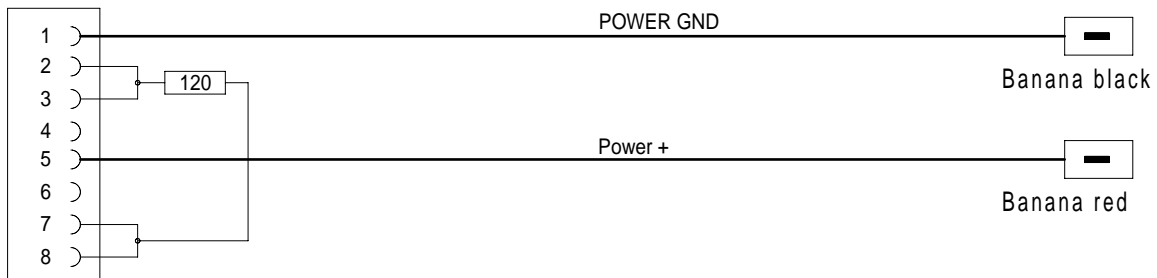

X-Link Kabel PWR Büschel-2 X-Link Cable PWR Banana-2

Bestell-Nr. 630-501.002 (0,15m) 630-501.030 (3,0m)
 Order-N^o 630-501.005 (0,5m) 630-501.050 (5,0m)
 630-501.015 (1,5m) 630-501.

630-501.

LEMO 1B,2+6-pol./S

Contact Type / Kontaktart
P = Pin contacts / Stiftkontakte
S = Socket contacts / Buchsenkontakte