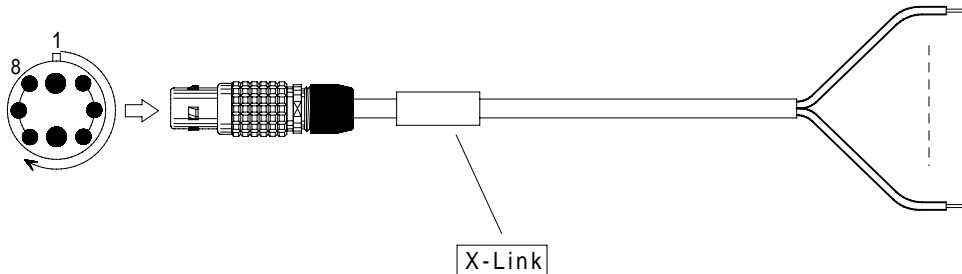

X-Link-System Kabel offen (ETH-Auskopplung)

Bestell-Nr. 630-002.003 (0,3m)

630-002.

LEMO 1B,2+6-pol./P

X1 auf X-Link2ETH-Lpl.
910-011.001

Contact Type / Kontaktart
P = Pin contacts / Stiftkontakte
S = Socket contacts / Buchsenkontakte