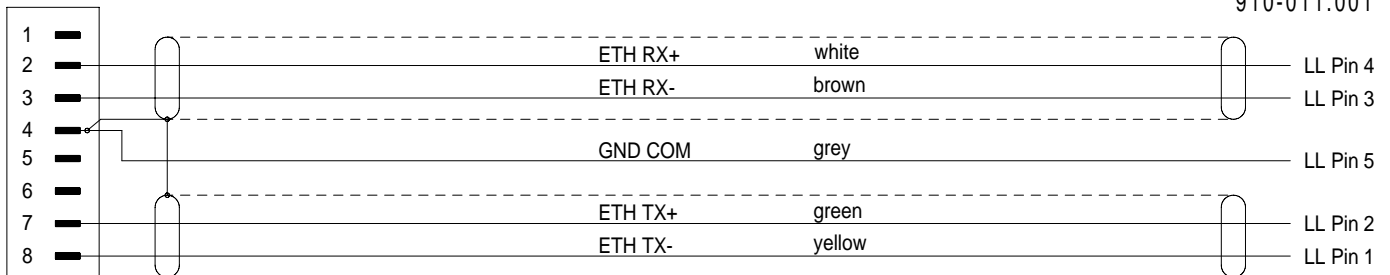

X-Link-System Kabel offen (ETH-Auskopplung)

Bestell-Nr. 630-002.003 (0,3m)

630-002.

LEMO 1B,2+6-pol./P

X1 auf X-Link2ETH-Lpl.
910-011.001

Contact Type / Kontaktart
P = Pin contacts / Stiftkontakte
S = Socket contacts / Buchsenkontakte