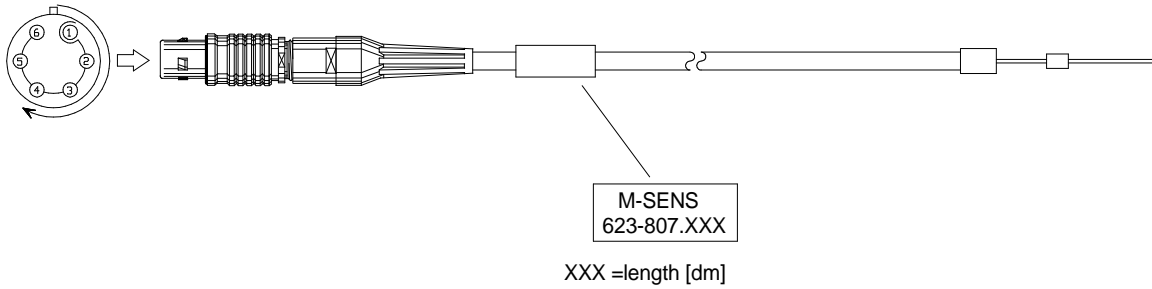

M-SENS Kabel OFFEN

M-SENS Cable OPEN

Bestell-Nr. 623-807.005 (0,5m) 623-807.050 (5,0m)
 Order-Nº 623-807.015 (1,5m) 623-807.100 (10,0m)
 623-807.030 (3,0m) 623-807.

623-807.

LEMO 1B,6-pol.,(black)

623-807_bv_bpz prt 19.12.08 IH