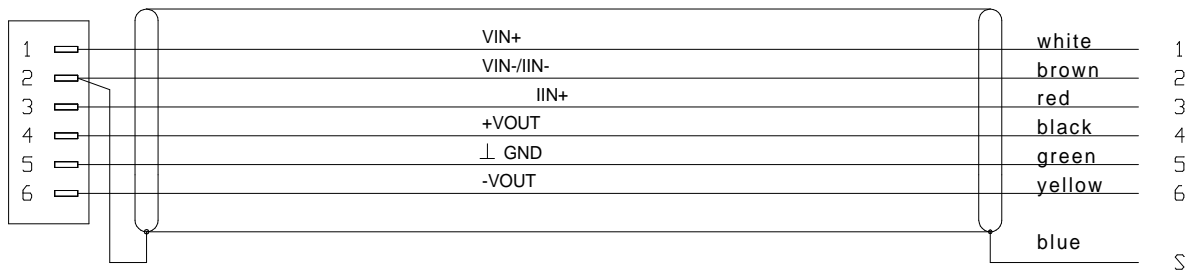

M-SENS Kabel OFFEN

M-SENS Cable OPEN

Bestell-Nr. 623-807.005 (0,5m) 623-807.050 (5,0m)
 Order-Nº 623-807.015 (1,5m) 623-807.100 (10,0m)
 623-807.030 (3,0m) 623-807.

623-807.

LEMO 1B,6-pol.,(black)

623-807_bv_bpz prt 19.12.08 IH