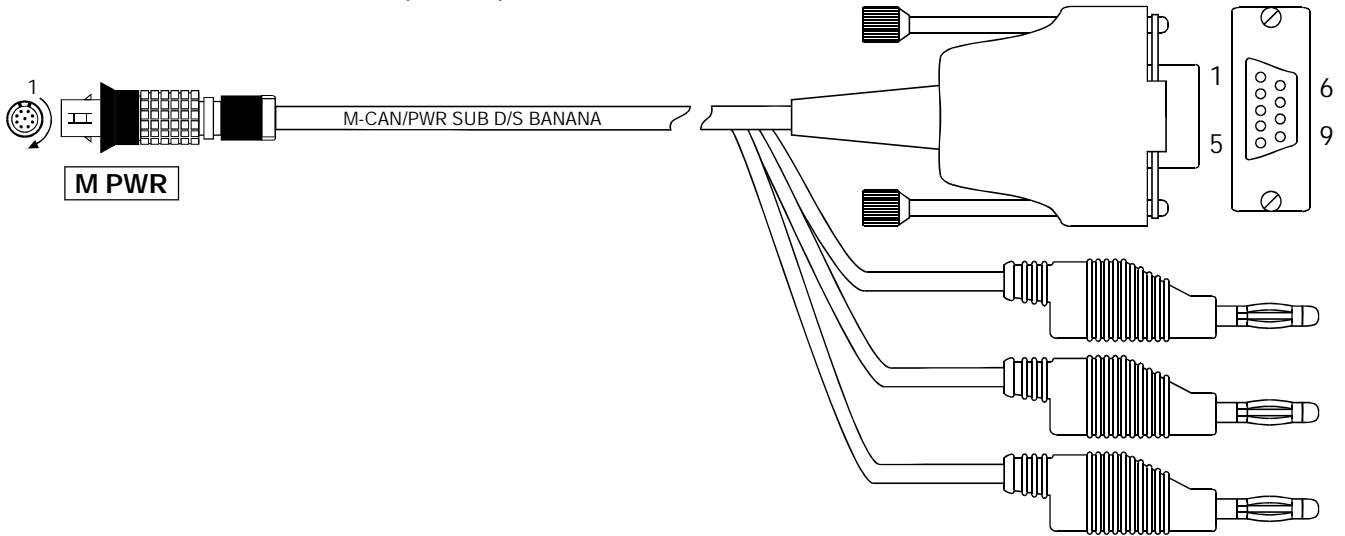

M-CAN/PWR Abschl Kabel SUB D/S, BÜSCHEL 3

M-CAN/PWR term Cable SUB D/S, BANANA 3

Bestell-Nr. 621-511.005 (0,5 m) 621-511.050 (5,0 m)
 Order-Nr. 621-511.015 (1,5 m) 621-511.100 (10,0 m)
 621-511.030 (3,0 m) 621-511.

621-511.

Anschlußbelegung / Connection

Pin-Nr. Pin-Nr.	Bezeichnung Designation	Litze-Nr. / Farbe Wire-Nr. / Colour
1	Power +	rot/red
2	Power +	
3	SYNC +	schwarz/black
4	SYNC -	
5	CAN GND	3
6	Power GND	schwarz/black
7	Power GND	
8	CAN +	7
9	CAN -	2
Chassis	Shield	Chassis blau/blue