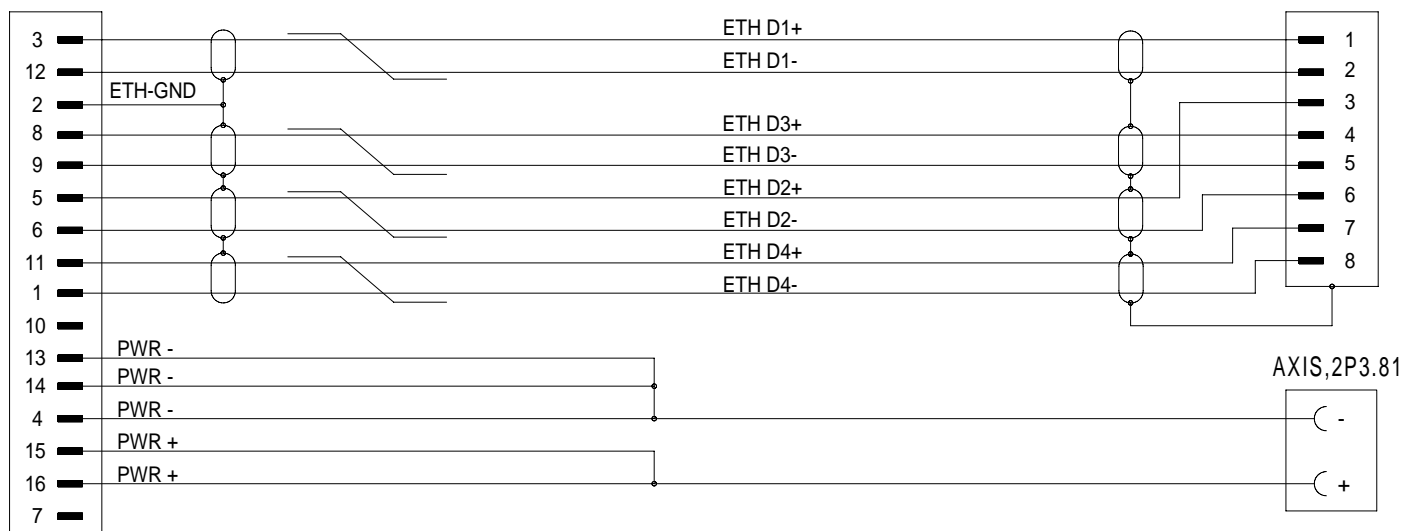

## LOG GB-ETH Kabel RJ45, AXIS-Kamera-PWR LOG GB-ETH Cable RJ45, AXIS-Kamera-PWR

Bestell-Nr.  620-726.005 (0,5m)  620-726.050 (5,0m)  
 Order-N<sup>o</sup>  620-726.015 (1,5m)  620-726.100 (10,0m)  
 620-726.030 (3,0m)  620-726.

### 620-726.

LEMO 1B,16-pol./P

**Contact Type / Kontaktart**  
**P** = Pin contacts / Stiftkontakte  
**S** = Socket contacts / Buchsenkontakte