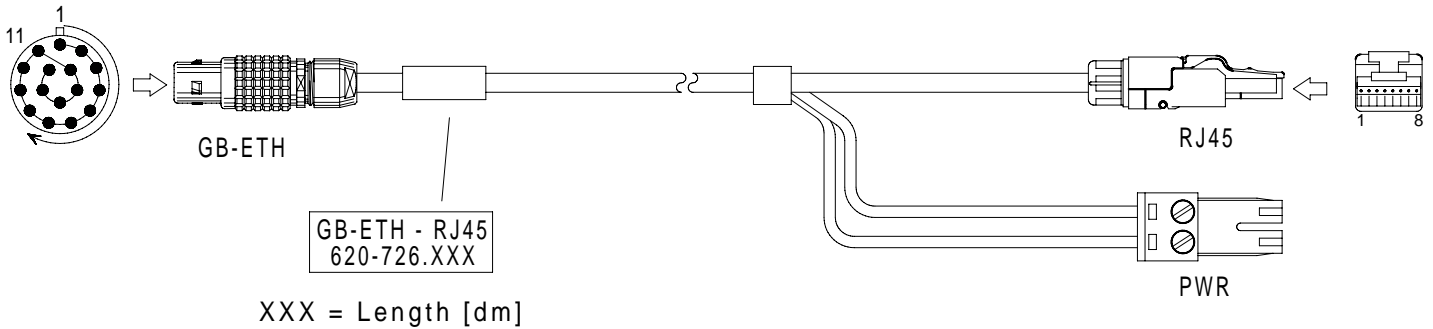

## LOG GB-ETH Kabel RJ45, AXIS-Kamera-PWR LOG GB-ETH Cable RJ45, AXIS-Kamera-PWR

Bestell-Nr.  620-726.005 (0,5m)  620-726.050 (5,0m)  
 Order-N<sup>o</sup>  620-726.015 (1,5m)  620-726.100 (10,0m)  
 620-726.030 (3,0m)  620-726.

### 620-726.

LEMO 1B,16-pol./P

**Contact Type / Kontaktart**  
**P** = Pin contacts / Stiftkontakte  
**S** = Socket contacts / Buchsenkontakte