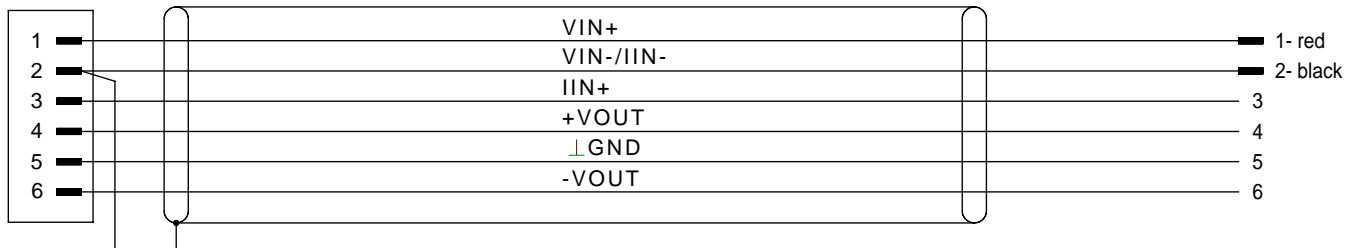

## SENS LEMO 1B6p. Kabel Bündel 2 SENS LEMO 1B6p. Cable Banana 2

Bestell-Nr.  620-720.005 (0,5m)  620-720.050 ( 5,0m)  
 Order-Nº  620-720.015 (1,5m)  620-720.100 (10,0m)  
 620-720.030 (3,0m)  620-720.

### 620-720.

LEMO 1B,6p./P, black

Banana/P

**Contact Type / Kontaktart**  
**P** = Pin contacts / Stiftkontakte  
**S** = Socket contacts / Buchsenkontakte