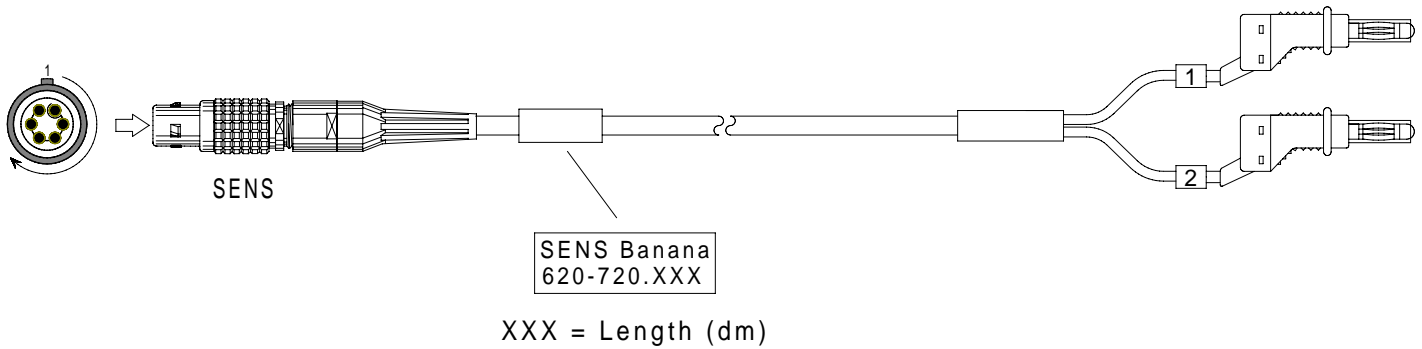

## SENS LEMO 1B6p. Kabel Bündel 2 SENS LEMO 1B6p. Cable Banana 2

Bestell-Nr.  620-720.005 (0,5m)  620-720.050 ( 5,0m)  
 Order-Nº  620-720.015 (1,5m)  620-720.100 (10,0m)  
 620-720.030 (3,0m)  620-720.

### 620-720.

LEMO 1B,6p./P, black

Banana/P

**Contact Type / Kontaktart**  
**P** = Pin contacts / Stiftkontakte  
**S** = Socket contacts / Buchsenkontakte