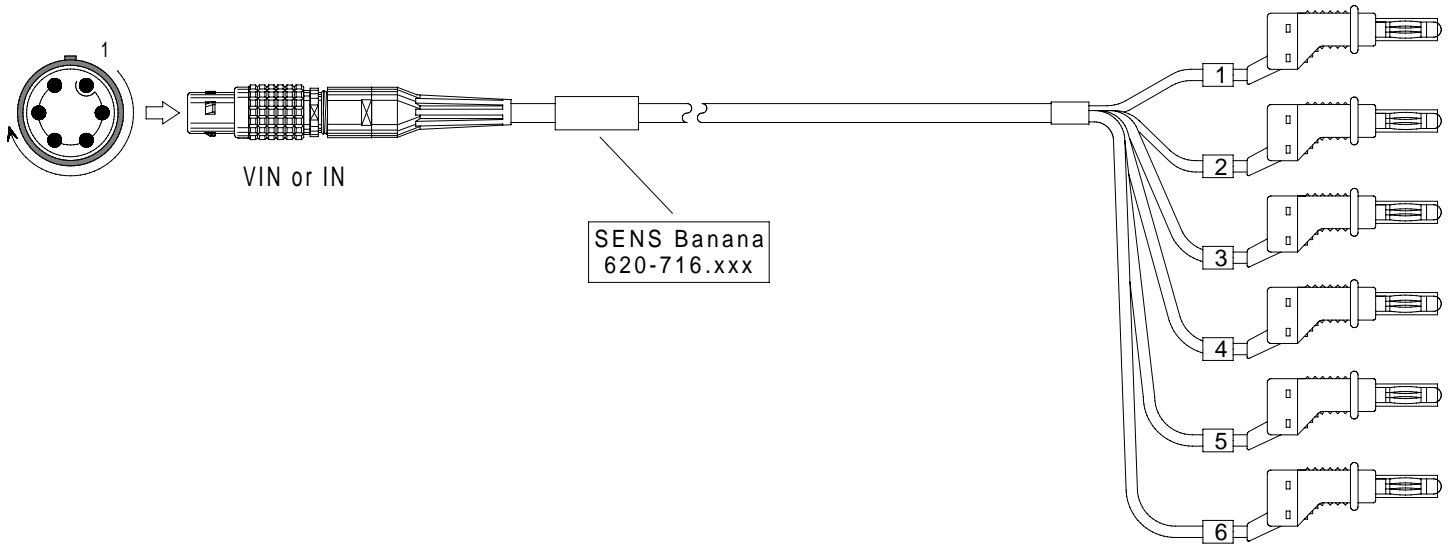

SENS Kabel Bündel 6 SENS Kabel Banana 6

Bestell-Nr.	☐ 620-716.005 (0,5m)	☐ 620-716.050 (5,0m)
Order-N ^o	☐ 620-716.015 (1,5m)	☐ 620-716.100 (10,0m)
	☐ 620-716.030 (3,0m)	☐ 620-716.

620-716.

LEMO 1B ,6-pol./P,black

Bündel/P

1) in devices M-SENS and M-SENS2 = TEDS

Contact Type / Kontaktart
P = Pin contacts / Stiftkontakte
S = Socket contacts / Buchsenkontakte

Link for Sensor connections