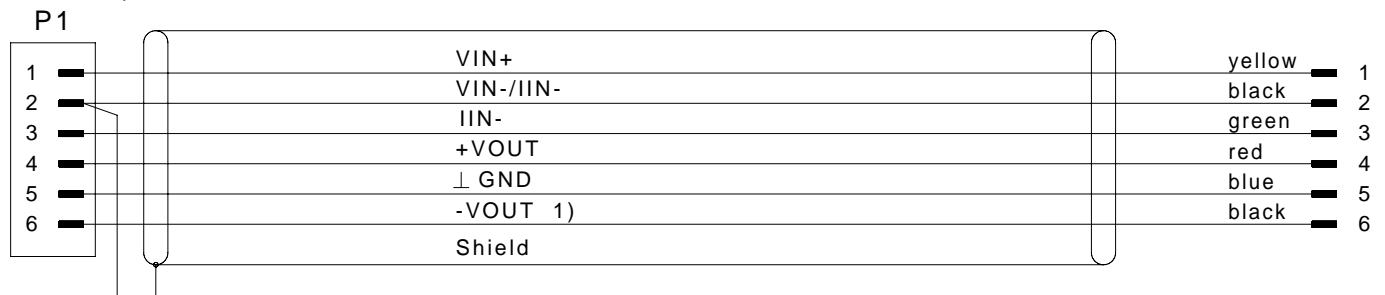

SENS Kabel Bündel 6 SENS Kabel Banana 6

Bestell-Nr.	☐ 620-716.005 (0,5m)	☐ 620-716.050 (5,0m)
Order-N ^o	☐ 620-716.015 (1,5m)	☐ 620-716.100 (10,0m)
	☐ 620-716.030 (3,0m)	☐ 620-716.

620-716.

LEMO 1B ,6-pol./P,black

Bündel/P

1) in devices M-SENS and M-SENS2 = TEDS

Contact Type / Kontaktart
P = Pin contacts / Stiftkontakte
S = Socket contacts / Buchsenkontakte

Link for Sensor connections