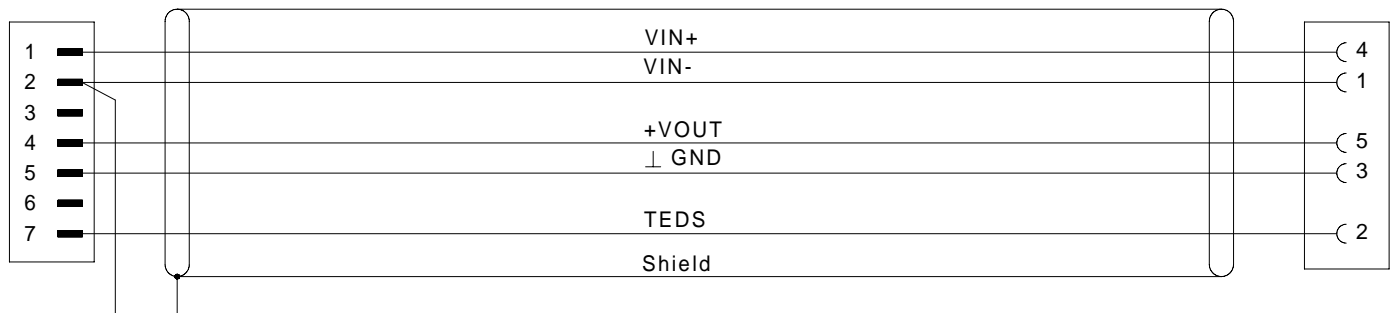

## SENS 1B7p. Kabel IPEshunt 3 SENS 1B7p. Cable IPEshunt 3

Bestell-Nr.  620-715.005 (0,5m)  620-715.050 ( 5,0m)  
Order-Nº  620-715.015 (1,5m)  620-715.100 (10,0m)  
 620-715.030 (3,0m)  620-715.

### 620-715.

LEMO 1B,7-p./P,(black)

Binder,5-pol./S

**Contact Type / Kontaktart**  
P = Pin contacts / Stiftkontakte  
S = Socket contacts / Buchsenkontakte