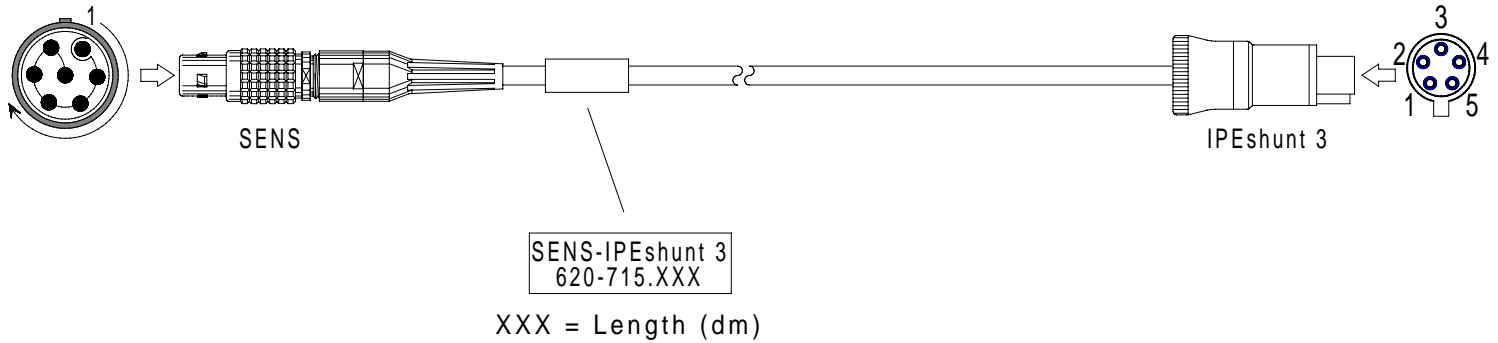

## SENS 1B7p. Kabel IPEshunt 3 SENS 1B7p. Cable IPEshunt 3

Bestell-Nr.  620-715.005 (0,5m)  620-715.050 ( 5,0m)  
Order-Nº  620-715.015 (1,5m)  620-715.100 (10,0m)  
 620-715.030 (3,0m)  620-715.

### 620-715.

LEMO 1B,7-p./P,(black)

Binder,5-pol./S

**Contact Type / Kontaktart**  
P = Pin contacts / Stiftkontakte  
S = Socket contacts / Buchsenkontakte