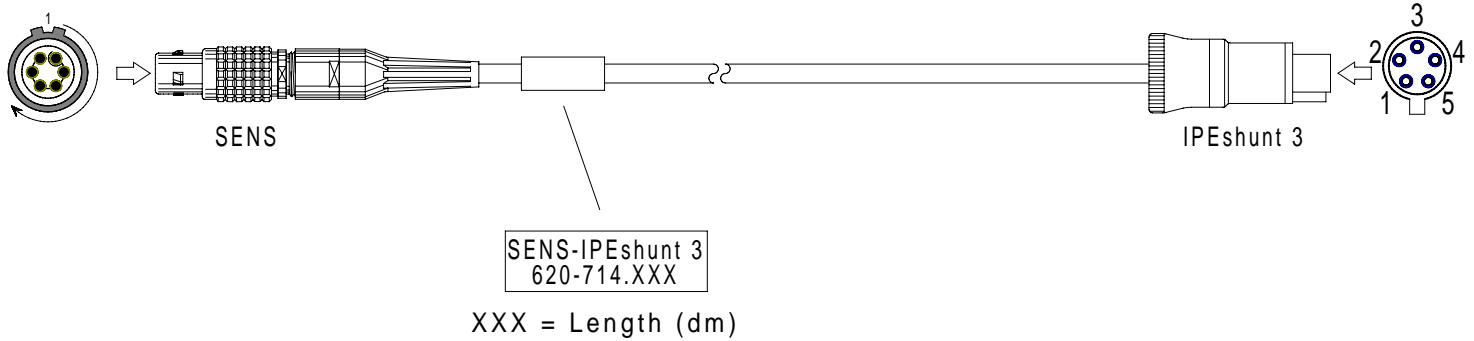

SENS 0B6p. Kabel IPEshunt 3 SENS 0B6p. Cable IPEshunt 3

Bestell-Nr. 620-714.005 (0,5m) 620-714.050 (5,0m)
Order-Nº 620-714.015 (1,5m) 620-714.100 (10,0m)
 620-714.030 (3,0m) 620-714.

620-714.

LEMO 0B,6-p./P,30°,(black)

Binder,5-pol./S

Contact Type / Kontaktart
P = Pin contacts / Stiftkontakte
S = Socket contacts / Buchsenkontakte