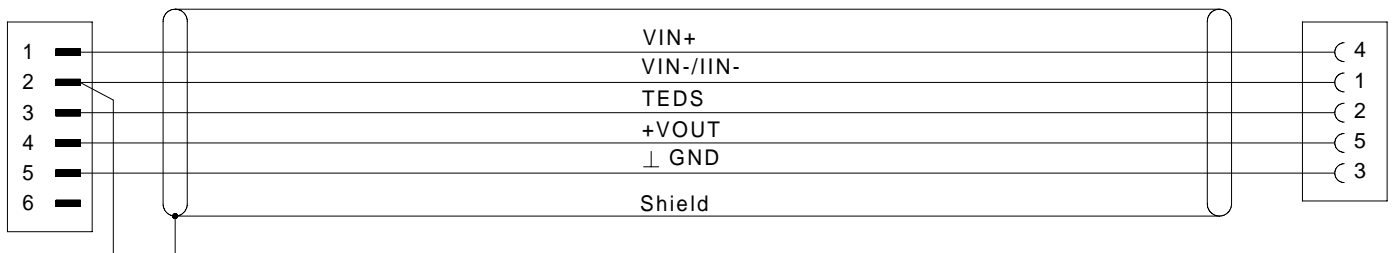

SENS 0B6p. Kabel IPEshunt 3 SENS 0B6p. Cable IPEshunt 3

Bestell-Nr. 620-714.005 (0,5m) 620-714.050 (5,0m)
Order-Nº 620-714.015 (1,5m) 620-714.100 (10,0m)
 620-714.030 (3,0m) 620-714.

620-714.

LEMO 0B,6-p./P,30°,(black)

Binder,5-pol./S

Contact Type / Kontaktart
P = Pin contacts / Stiftkontakte
S = Socket contacts / Buchsenkontakte