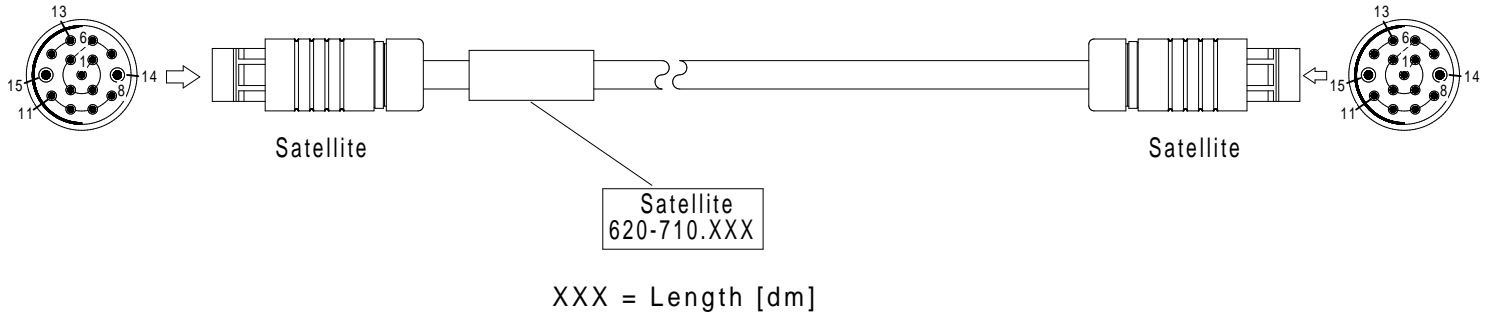

NOT APPROVED

IPETRONIK

Satellite Kabel Satellite Cable

Cable replaced by 666-531.xxx

Bestell-Nr. 620-710.005 (0,5m) 620-710.050 (5,0m)
Order-N^o 620-710.015 (1,5m) 620-710.100 (10,0m)
 620-710.030 (3,0m) 620-710.

620-710.

Fischer 1031,15-pol./P

Fischer 1031,15-pol./P

Contact Type / Kontaktart
P = Pin contacts / Stiftkontakte
S = Socket contacts / Buchsenkontakte