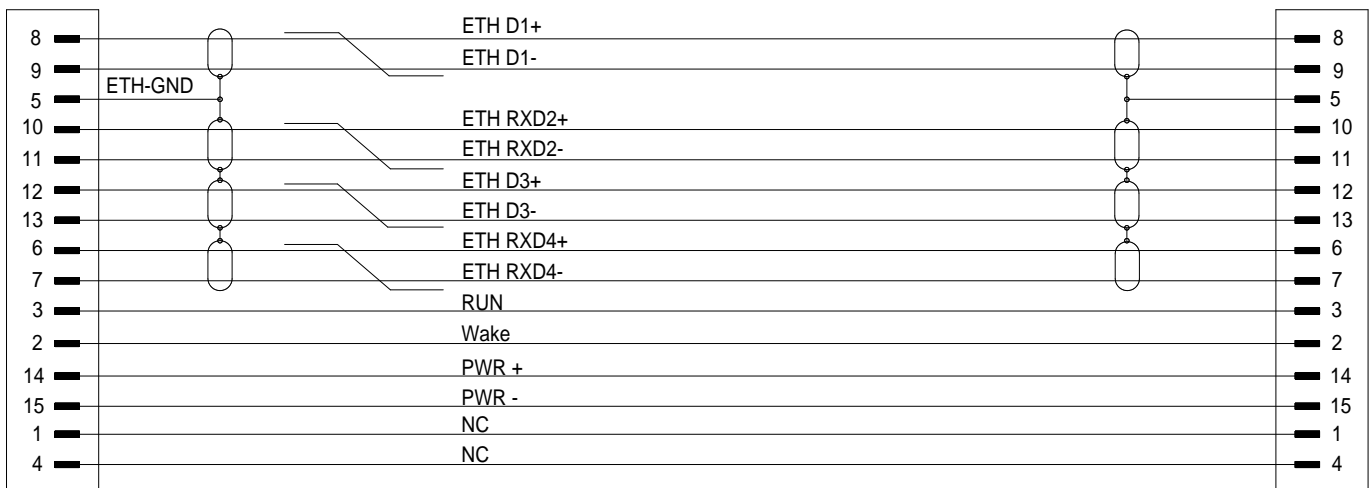

NOT APPROVED

IPETRONIK

Satellite Kabel Satellite Cable

Cable replaced by 666-531.xxx

Bestell-Nr. 620-710.005 (0,5m) 620-710.050 (5,0m)
Order-N^o 620-710.015 (1,5m) 620-710.100 (10,0m)
 620-710.030 (3,0m) 620-710.

620-710.

Fischer 1031,15-pol./P

Fischer 1031,15-pol./P

Contact Type / Kontaktart
P = Pin contacts / Stiftkontakte
S = Socket contacts / Buchsenkontakte