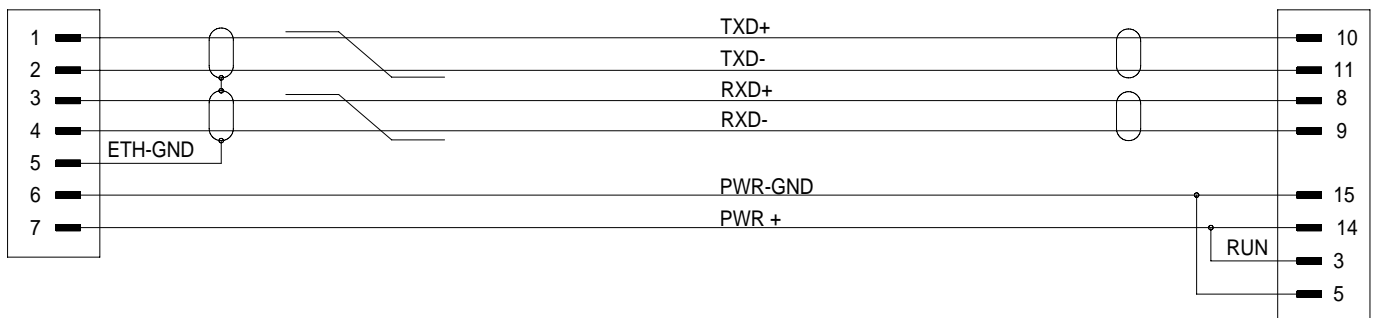

LOG ETH-IN Kabel Satellite LOG ETH-IN Cable Satellite

Bestell-Nr. 620-704.005 (0,5m) 620-704.050 (5,0m)
 Order-N^o 620-704.015 (1,5m) 620-704.100 (10,0m)
 620-704.030 (3,0m) 620-704.

620-704.

LEMO 0B,7-pol./P,30°,orange

Fischer 1031,15-pol./P

Contact Type / Kontaktart
P = Pin contacts / Stiftkontakte
S = Socket contacts / Buchsenkontakte