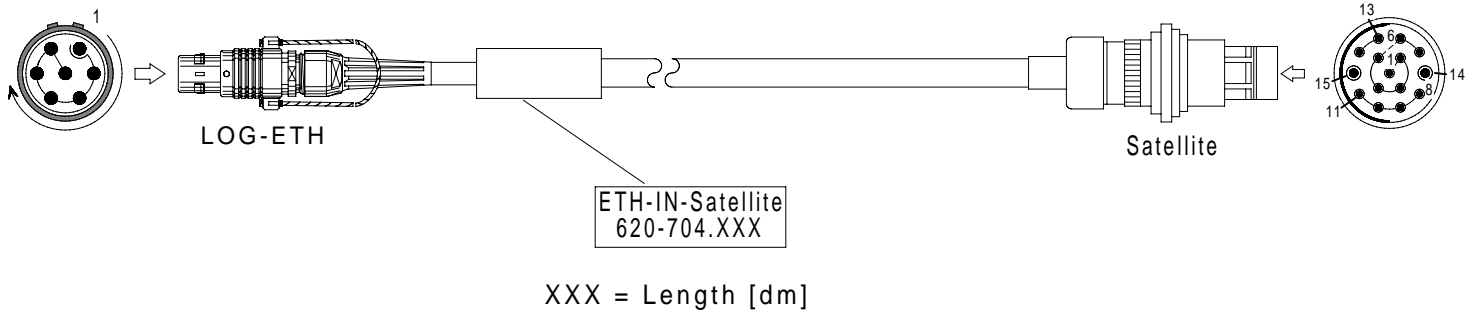

LOG ETH-IN Kabel Satellite LOG ETH-IN Cable Satellite

Bestell-Nr. 620-704.005 (0,5m) 620-704.050 (5,0m)
 Order-N^o 620-704.015 (1,5m) 620-704.100 (10,0m)
 620-704.030 (3,0m) 620-704.

620-704.

LEMO 0B,7-pol./P,30°,orange

Fischer 1031,15-pol./P

Contact Type / Kontaktart
P = Pin contacts / Stiftkontakte
S = Socket contacts / Buchsenkontakte