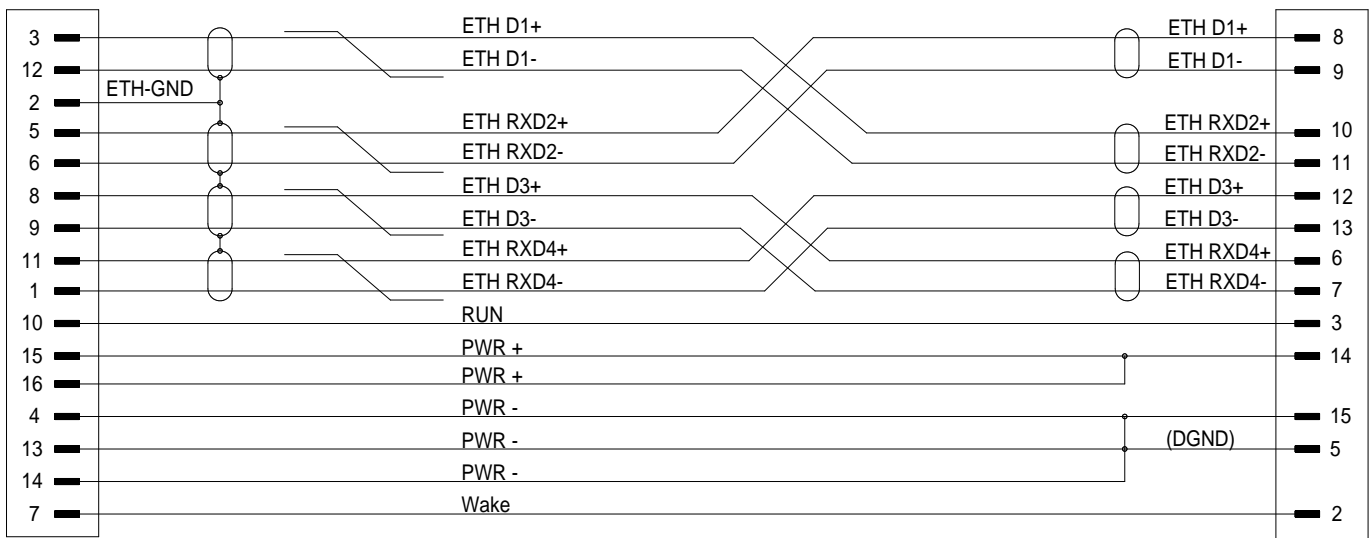

LOG GB-ETH Kabel Satellite LOG GB-ETH Cable Satellite

Bestell-Nr. 620-702.005 (0,5m) 620-702.050 (5,0m)
 Order-N^o 620-702.015 (1,5m) 620-702.100 (10,0m)
 620-702.030 (3,0m) 620-702.

620-702.

LEMO 1B,16-pol./P

Fischer 1031,15-pol./P

Contact Type / Kontaktart
P = Pin contacts / Stiftkontakte
S = Socket contacts / Buchsenkontakte