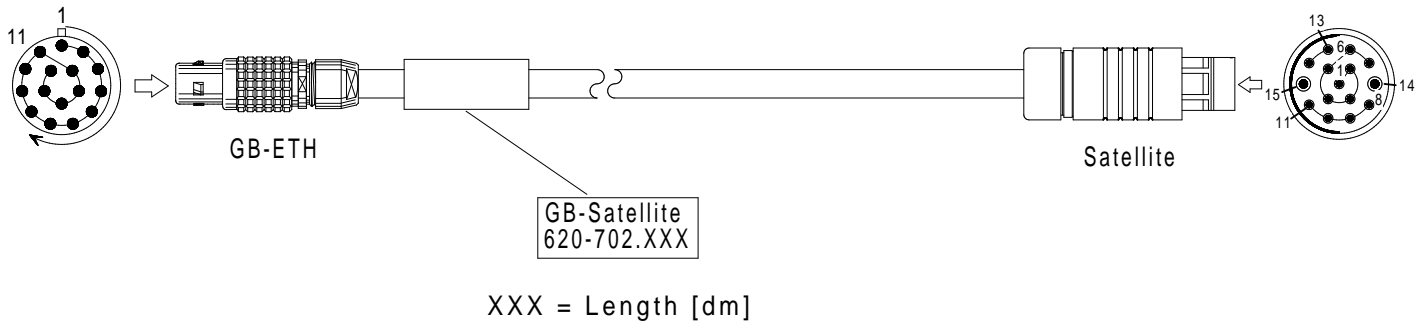

LOG GB-ETH Kabel Satellite LOG GB-ETH Cable Satellite

Bestell-Nr. 620-702.005 (0,5m) 620-702.050 (5,0m)
 Order-N^o 620-702.015 (1,5m) 620-702.100 (10,0m)
 620-702.030 (3,0m) 620-702.

620-702.

LEMO 1B,16-pol./P

Fischer 1031,15-pol./P

Contact Type / Kontaktart
P = Pin contacts / Stiftkontakte
S = Socket contacts / Buchsenkontakte