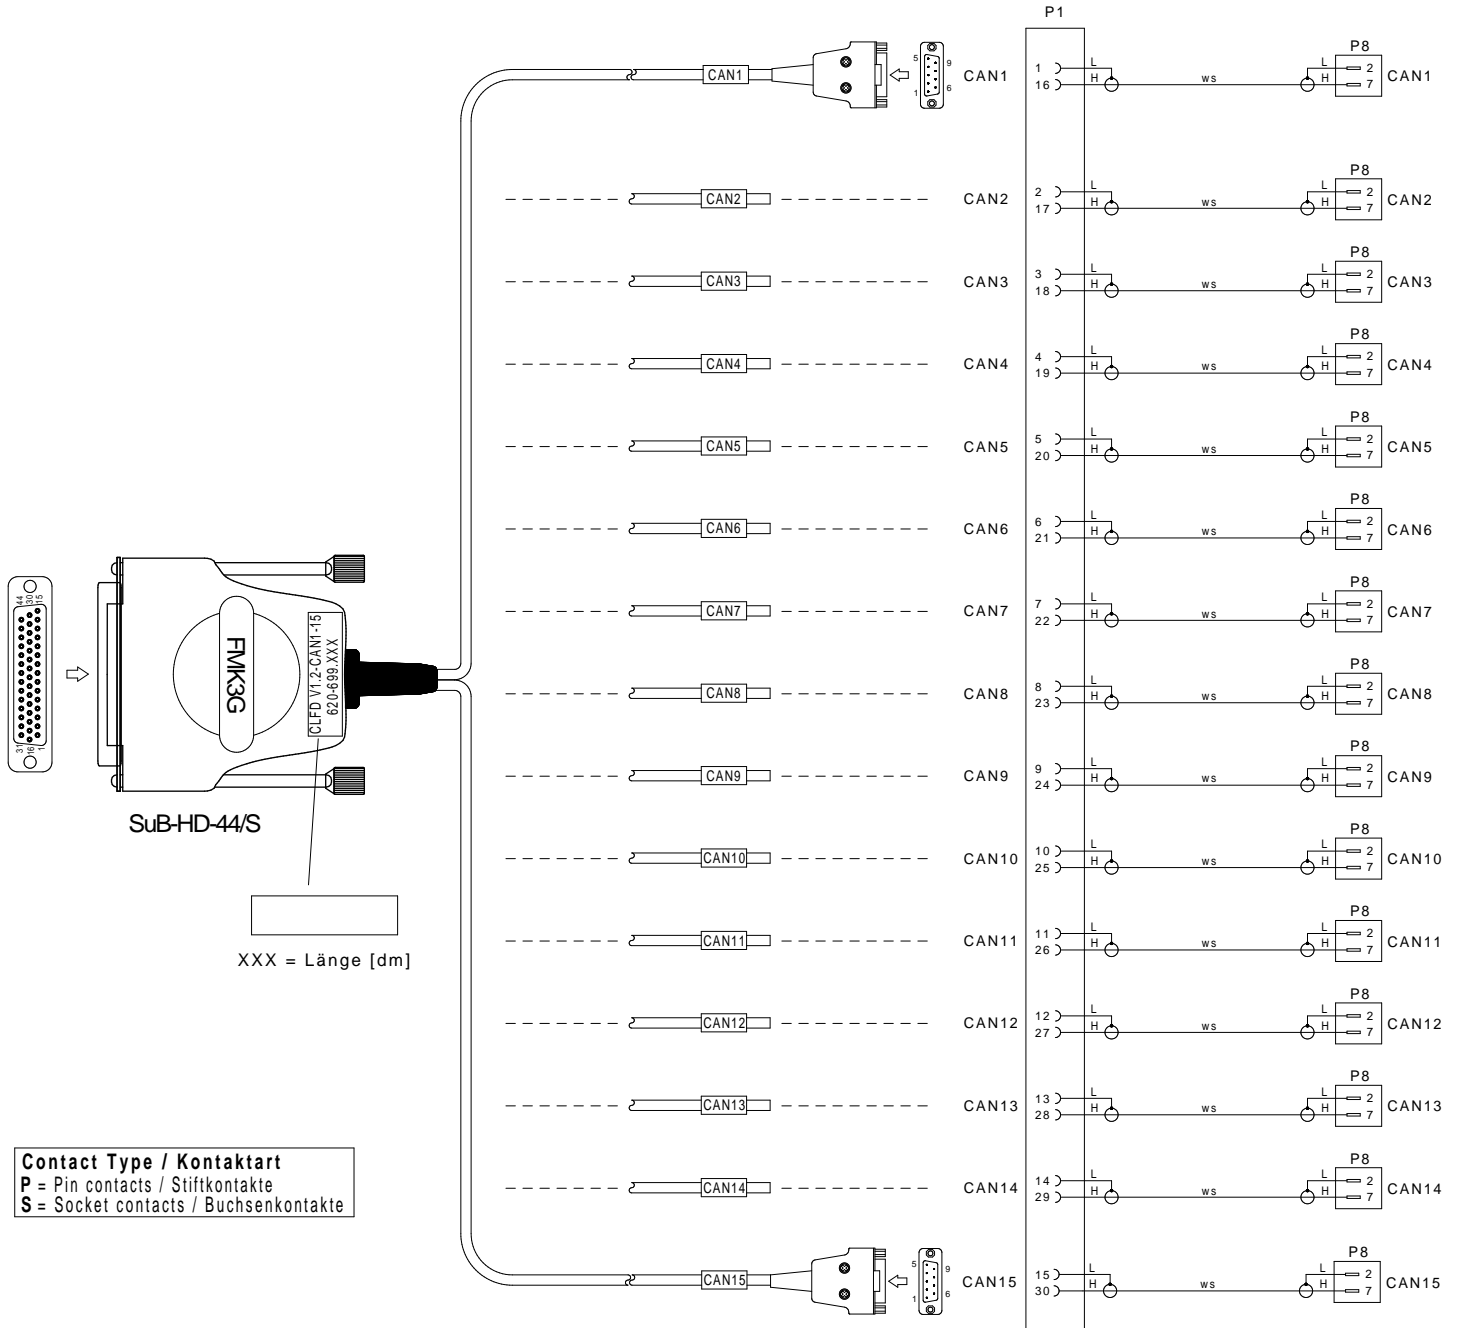

CLFD-Box V1.2 CAN1-15 Kabel 15xSubD9/P CLFD-Box V1.2 CAN1-15 Cable 15xSubD9/P

Bestell-Nr. 620-699.003 (0,3m)
Order-N^o

620-699.

Alle Rechte vorbehalten. Nachdruck und Vervielfältigung, auch auszugsweise sind verboten!
 All rights reserved. Reproduction or duplication in part or in whole are forbidden.