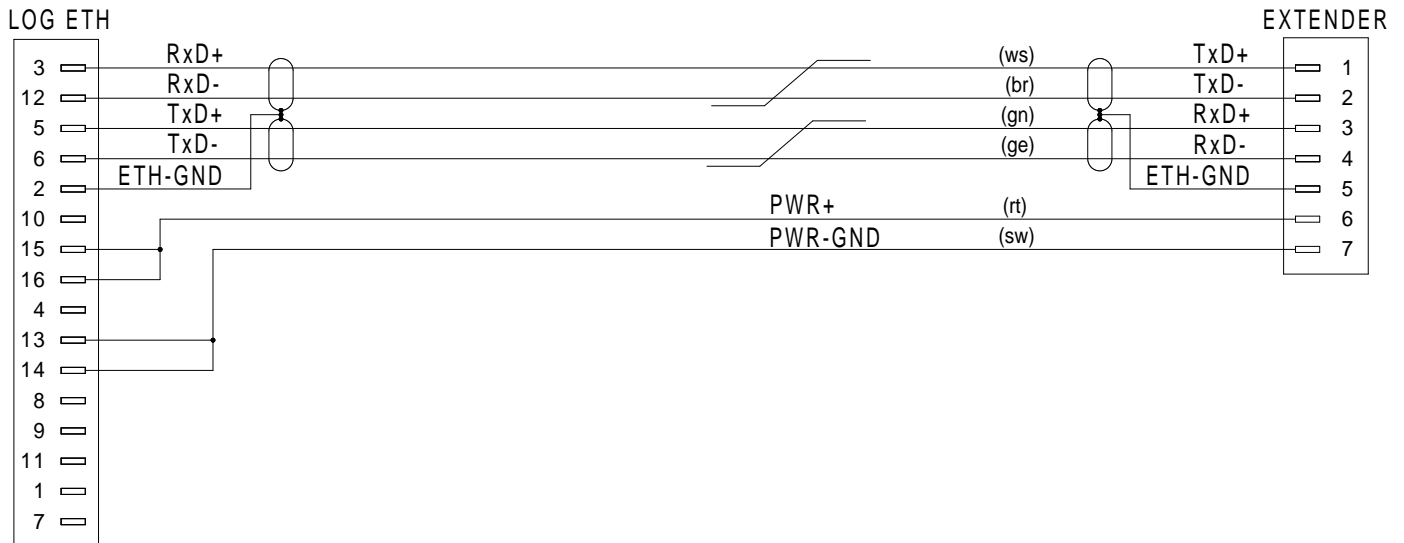

## LOG GB-ETH Kabel Extender LOG GB-ETH Cable Extender

Bestell-Nr.  620-696.005 (0,5m)  620-696.030 ( 3,0m)  
 Order-N<sup>o</sup>  620-696.010 (1,0m)  620-696.050 ( 5,0m)  
 620-696.015 (1,5m)  620-696.

### 620-696.

LEMO 1B,16-pol./P,orange

LEMO 0B,7-pol./P,30°,orange

**Contact Type / Kontaktart**  
**P** = Pin contacts / Stiftkontakte  
**S** = Socket contacts / Buchsenkontakte

620-696\_bv\_bpz.prt 15.03.17 IH