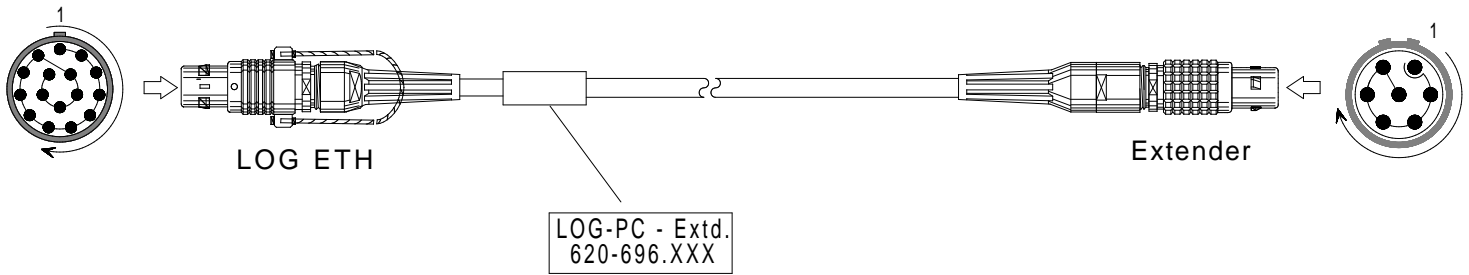

## LOG GB-ETH Kabel Extender LOG GB-ETH Cable Extender

Bestell-Nr.  620-696.005 (0,5m)  620-696.030 ( 3,0m)  
 Order-N<sup>o</sup>  620-696.010 (1,0m)  620-696.050 ( 5,0m)  
 620-696.015 (1,5m)  620-696.

### 620-696.

LEMO 1B,16-pol./P,orange

LEMO 0B,7-pol./P,30°,orange

**Contact Type / Kontaktart**  
**P** = Pin contacts / Stiftkontakte  
**S** = Socket contacts / Buchsenkontakte

620-696\_bv\_bpz.prt 15.03.17 IH