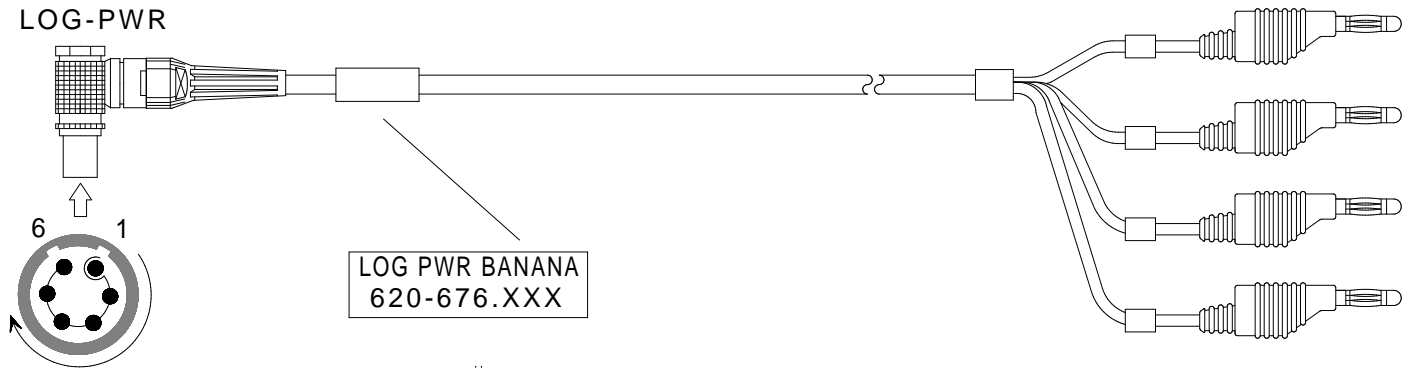

LOG-PWR angled Kabel Bündel/P LOG-PWR angled Cable Banana/P

Bestell-Nr. 620-676.005 (0,5m) 620-676.050 (5,0m)
 Order-N^o 620-676.015 (1,5m) 620-676.100 (10,0m)
 620-676.030 (3,0m) 620-676.

620-676.

LEMO 1B,6-pol.,60°/P,red

Banana

Contact Type / Kontaktart
P = Pin contacts / Stiftkontakte
S = Socket contacts / Buchsenkontakte