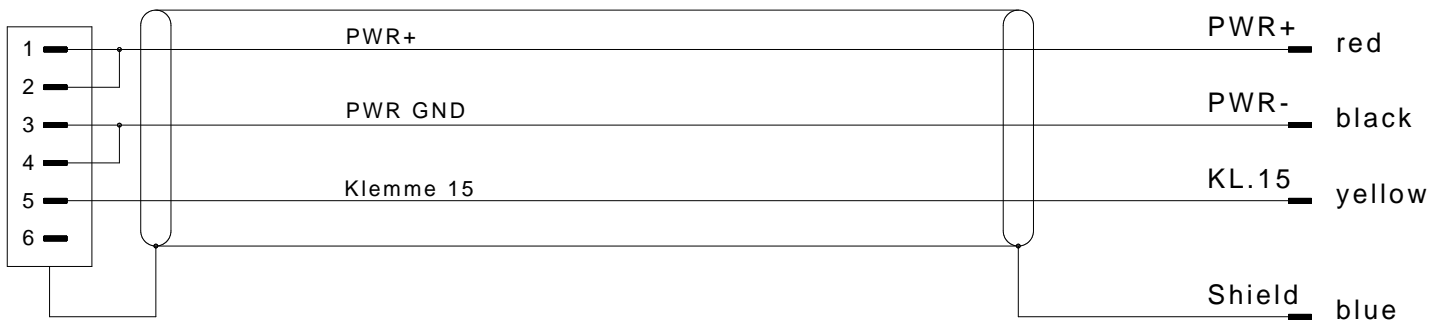

LOG-PWR angled Kabel Bündel/P LOG-PWR angled Cable Banana/P

Bestell-Nr. 620-676.005 (0,5m) 620-676.050 (5,0m)
 Order-N^o 620-676.015 (1,5m) 620-676.100 (10,0m)
 620-676.030 (3,0m) 620-676.

620-676.

LEMO 1B,6-pol.,60°/P,red

Banana

Contact Type / Kontaktart
P = Pin contacts / Stiftkontakte
S = Socket contacts / Buchsenkontakte