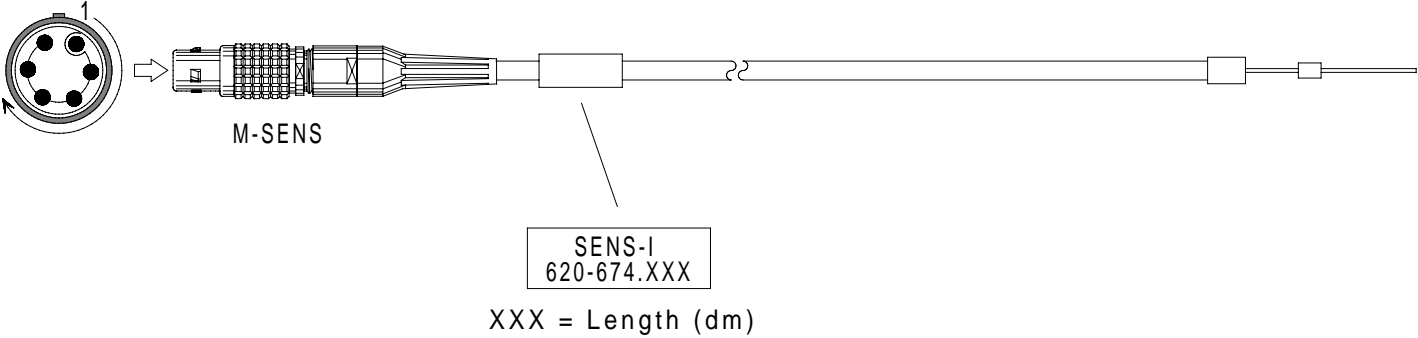

## M-SENS I-Messung Kabel offen M-SENS I-Measurement Cable open

Bestell-Nr.  620-674.005 (0,5m)  620-674.050 ( 5,0m)  
Order-Nº  620-674.015 (1,5m)  620-674.100 (10,0m)  
 620-674.030 (3,0m)  620-674.

### 620-674.

LEMO 1B,6-p./P, (black)

**Contact Type / Kontaktart**  
P = Pin contacts / Stiftkontakte  
S = Socket contacts / Buchsenkontakte

Link for Sensor connections

620-674\_bv\_bpz.prt 22.10.19 IH

Alle Rechte vorbehalten. Nachdruck und Vervielfältigung, auch auszugsweise sind verboten!  
All rights reserved. Reproduction or duplication in part or in whole are forbidden.