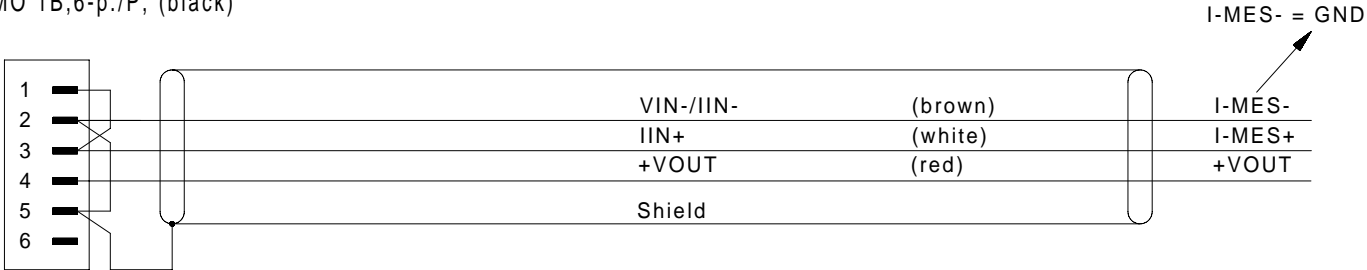

## M-SENS I-Messung Kabel offen M-SENS I-Measurement Cable open

Bestell-Nr.  620-674.005 (0,5m)  620-674.050 ( 5,0m)  
Order-Nº  620-674.015 (1,5m)  620-674.100 (10,0m)  
 620-674.030 (3,0m)  620-674.

### 620-674.

LEMO 1B,6-p./P, (black)

**Contact Type / Kontaktart**  
P = Pin contacts / Stiftkontakte  
S = Socket contacts / Buchsenkontakte

Link for Sensor connections

620-674\_bv\_bpz.prt 22.10.19 IH

Alle Rechte vorbehalten. Nachdruck und Vervielfältigung, auch auszugsweise sind verboten!  
All rights reserved. Reproduction or duplication in part or in whole are forbidden.