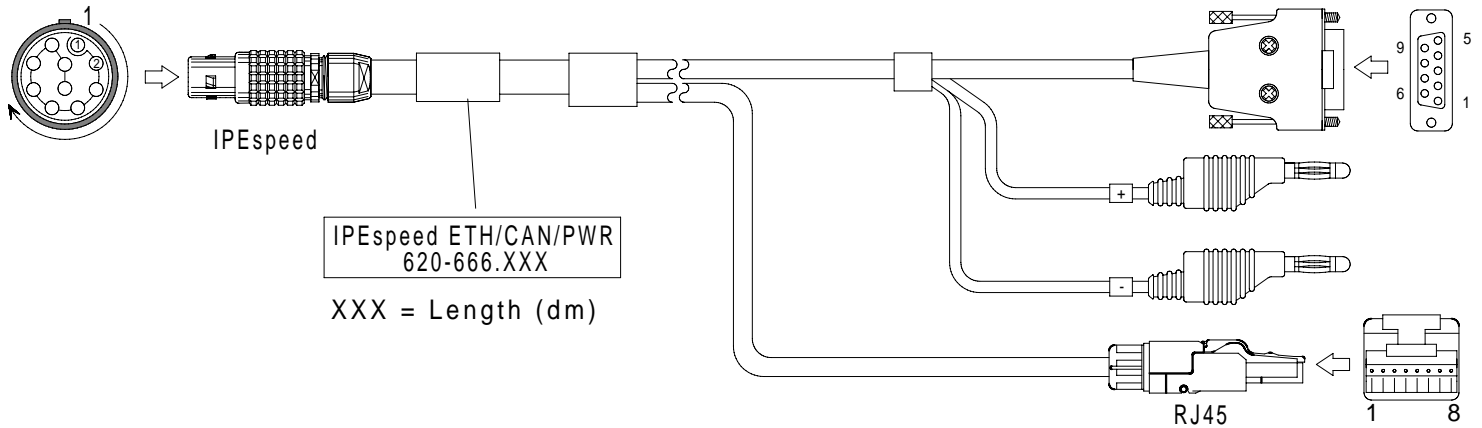

IPEspeed ETH,CAN,PWR Kabel RJ45,CAN-SubD,PWR-Büschel IPEspeed ETH,CAN,PWR Cable RJ45,CAN-SubD,PWR-Banana

Bestell-Nr.	620-666.005	(0,5m)	620-666.050	(5,0m)
Order-Nº	620-666.015	(1,5m)	620-666.100	(10,0m)
	620-666.030	(3,0m)	620-666.	

620-666.

LEMO 1B,10-pol./P