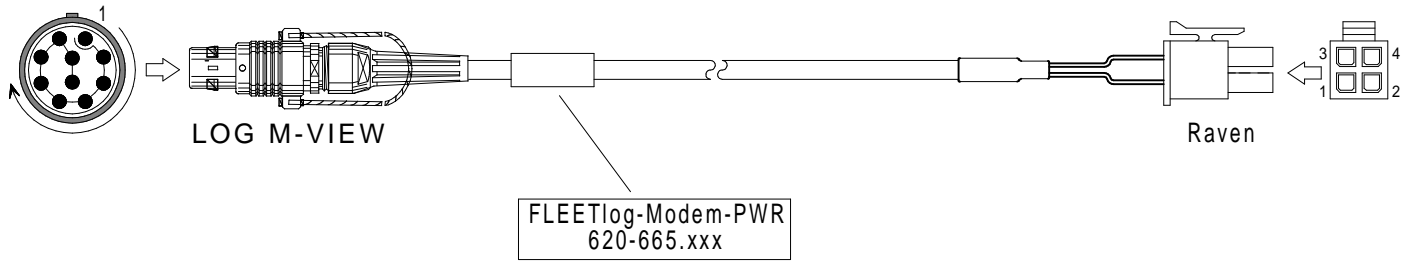

## FLEETlog C2 VIEW Cable Raven-Modem-PWR

Bestell-Nr.  620-665.005 (0,5m)  620-665.050 ( 5,0m)  
 Order-N<sup>o</sup>  620-665.015 (1,5m)  620-665.100 (10,0m)  
 620-665.030 (3,0m)  620-665.

# 620-665.

LEMO 1B,10-pol.,/P,(green)

Molex 4pol./S

**Contact Type / Kontaktart**  
**P** = Pin contacts / Stiftkontakte  
**S** = Socket contacts / Buchsenkontakte