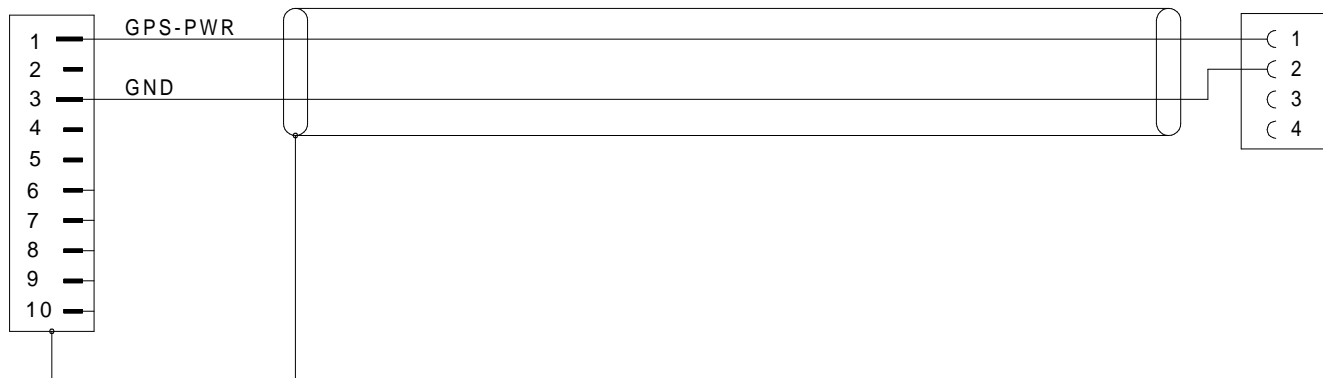

## FLEETlog C2 VIEW Cable Raven-Modem-PWR

Bestell-Nr.  620-665.005 (0,5m)  620-665.050 ( 5,0m)  
 Order-N<sup>o</sup>  620-665.015 (1,5m)  620-665.100 (10,0m)  
 620-665.030 (3,0m)  620-665.

# 620-665.

LEMO 1B,10-pol.,/P,(green)

Molex 4pol./S

**Contact Type / Kontaktart**  
**P** = Pin contacts / Stiftkontakte  
**S** = Socket contacts / Buchsenkontakte