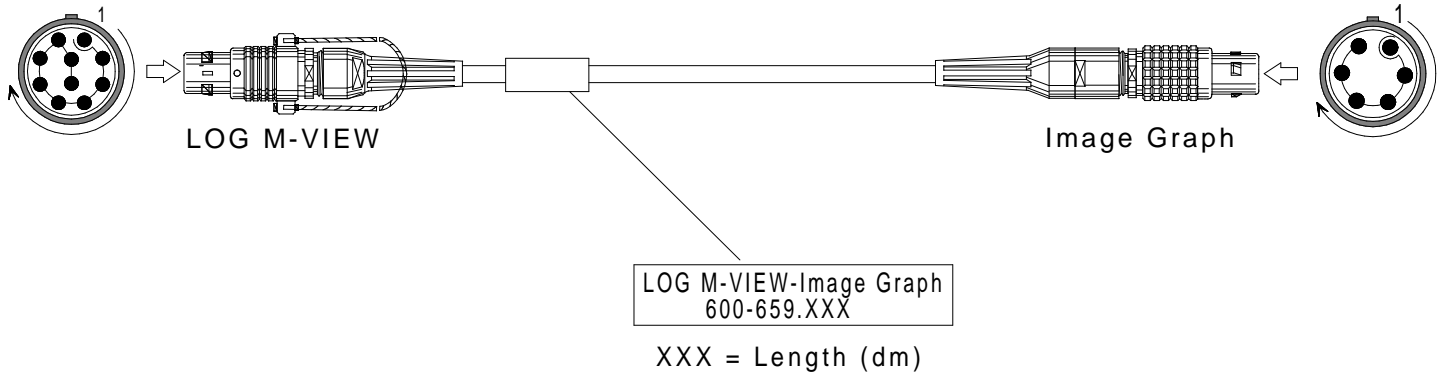

LOG M-VIEW Kabel Image Graph ohne Remote LOG M-VIEW Cable Image Graph without Remote

Bestell-Nr. 600-659.005 (0,5m) 600-659.
 Order-N^o 600-659.015 (1,5m)
 600-659.030 (3,0m)

600-659.

LEMO 1B,10-pol.,(green)

LEMO 1B,6-pol.,(black)

Contact Type / Kontaktart
P = Pin contacts / Stiftkontakte
S = Socket contacts / Buchsenkontakte