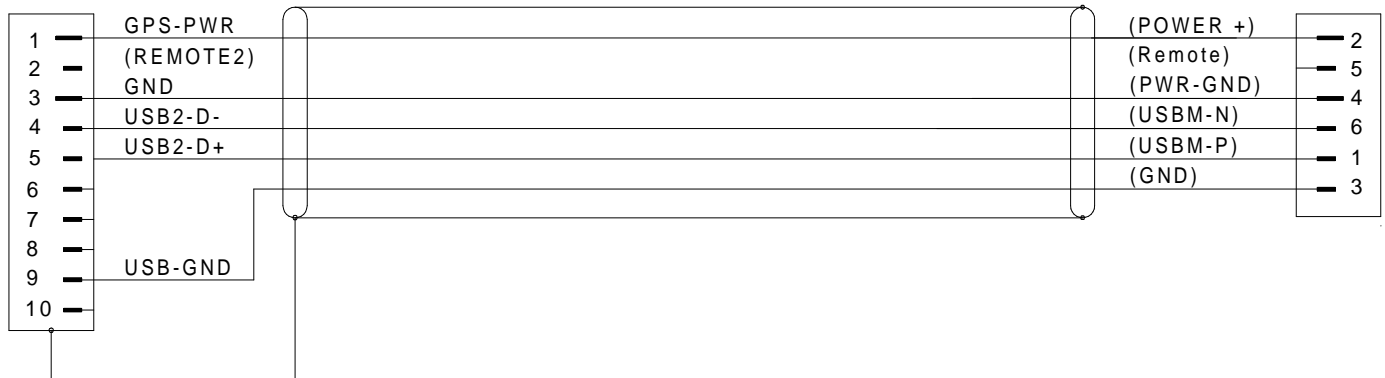

LOG M-VIEW Kabel Image Graph ohne Remote LOG M-VIEW Cable Image Graph without Remote

Bestell-Nr. 600-659.005 (0,5m) 600-659.
 Order-N^o 600-659.015 (1,5m)
 600-659.030 (3,0m)

600-659.

LEMO 1B,10-pol.,(green)

LEMO 1B,6-pol.,(black)

Contact Type / Kontaktart
P = Pin contacts / Stiftkontakte
S = Socket contacts / Buchsenkontakte