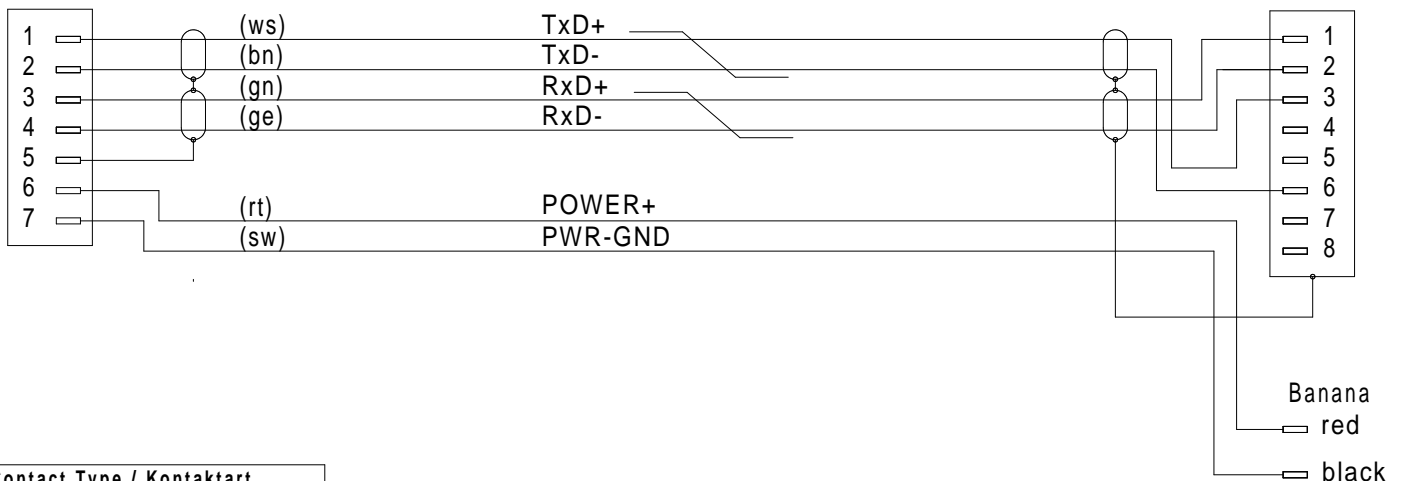

Extender ETH/PWR Kabel RJ45 (crosslink) Bündel Extender ETH/PWR Cable RJ45 (crosslink) Banana

Bestell-Nr. 620-654.005 (0,5m) 620-654.050 (5,0m)
Order-Nº 620-654.015 (1,5m) 620-654.100 (10,0m)
 620-654.030 (3,0m) 620-654.

620-654.

LEMO 0B,7-pol./P,30°,orange

RJ45/P

Contact Type / Kontaktart
P = Pin contacts / Stiftkontakte
S = Socket contacts / Buchsenkontakte