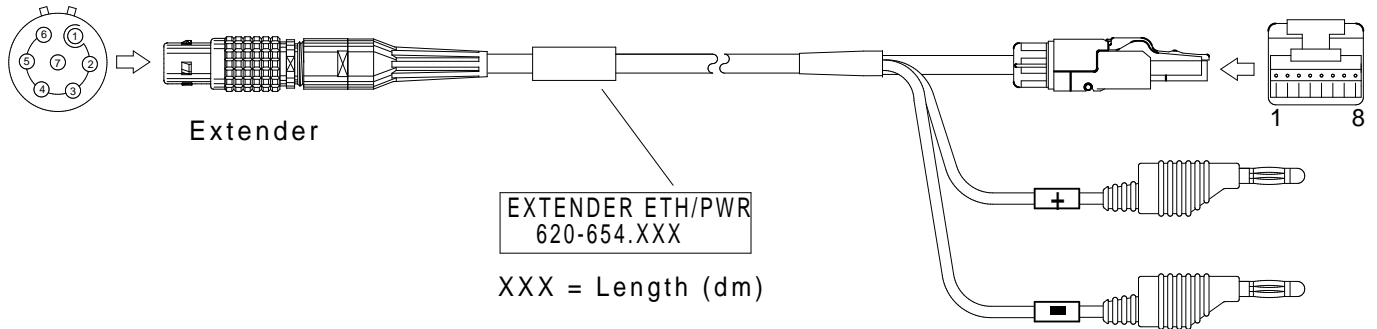

Extender ETH/PWR Kabel RJ45 (crosslink) Bündel Extender ETH/PWR Cable RJ45 (crosslink) Banana

Bestell-Nr. 620-654.005 (0,5m) 620-654.050 (5,0m)
Order-Nº 620-654.015 (1,5m) 620-654.100 (10,0m)
 620-654.030 (3,0m) 620-654.

620-654.

LEMO 0B,7-pol./P,30°,orange

RJ45/P

Contact Type / Kontaktart
P = Pin contacts / Stiftkontakte
S = Socket contacts / Buchsenkontakte