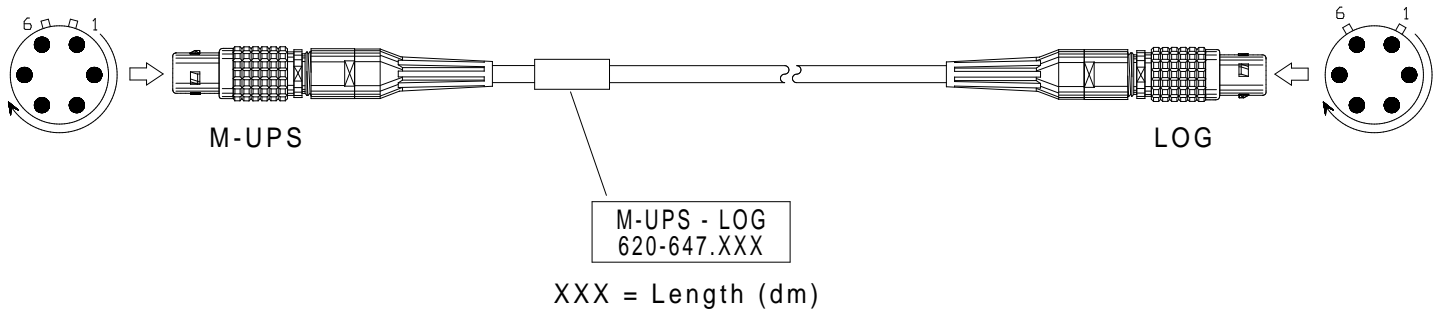

M-UPS PWR-OUT Kabel LOGGER M-UPS PWR-OUT Cable LOGGER

Bestell-Nr. 620-647.005 (0,5m) 620-647.050 (5,0m)
 Order-N^o 620-647.015 (1,5m) 620-647.100 (10,0m)
 620-647.030 (3,0m) 620-647.

620-647.

LEMO 1B,6-pol./30°/P,red

LEMO 1B,6-pol./60°/P,red

Contact Type / Kontaktart
P = Pin contacts / Stiftkontakte
S = Socket contacts / Buchsenkontakte