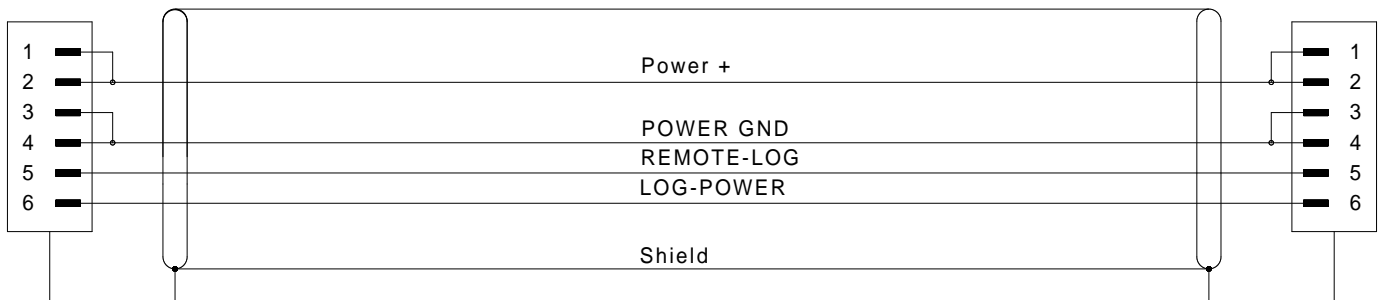

M-UPS PWR-OUT Kabel LOGGER M-UPS PWR-OUT Cable LOGGER

Bestell-Nr. 620-647.005 (0,5m) 620-647.050 (5,0m)
 Order-N^o 620-647.015 (1,5m) 620-647.100 (10,0m)
 620-647.030 (3,0m) 620-647.

620-647.

LEMO 1B,6-pol./30°/P,red

LEMO 1B,6-pol./60°/P,red

Contact Type / Kontaktart
P = Pin contacts / Stiftkontakte
S = Socket contacts / Buchsenkontakte