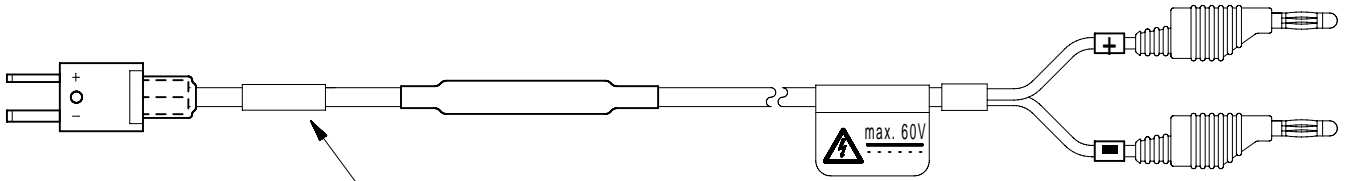

Bestell-Nr. 620-645.005 (0,5m) 620-645.050 (5,0m)
 Order-Nº 620-645.015 (1,5m) 620-645.100 (10,0m)
 620-645.030 (3,0m) 620-645.

620-645.

Mc-TH VIN CL BANANA
620-645.xxx

XXX = Length (dm)

THERMO-SUB-MIN "rot"
Mc-THERMO