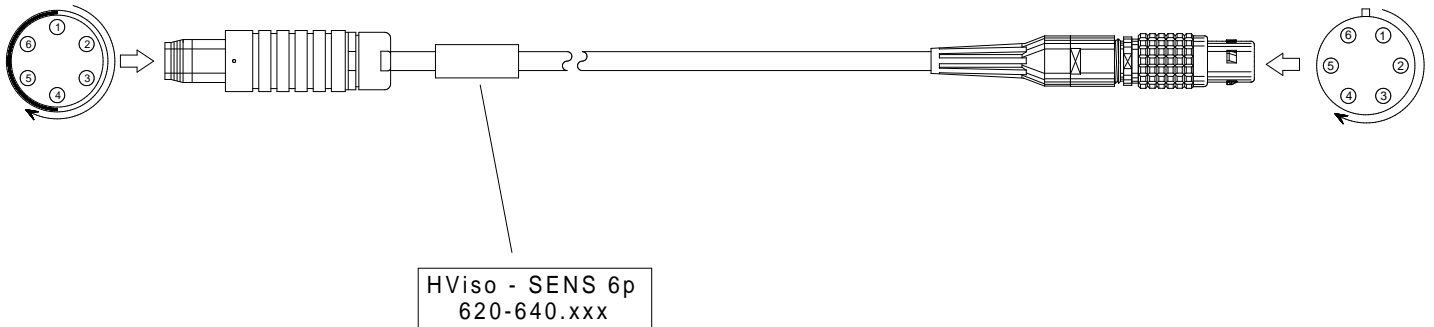

HVISO Kabel SENS 1B 6p HVISO Cable Sens 1B 6p

620-640.

Bestell-Nr. 620-640.005 (0,5m) 620-640.050 (5,0m)
 Order-N^o 620-640.015 (1,5m) 620-640.100 (10,0m)
 620-640.030 (3,0m) 620-640.

P1
FIPS ,6-pol.
ISO

P2
LEMO 1B, 6-pol., black
SENS

Contact Type / Kontaktart
P = Pin contacts / Stiftkontakte
S = Socket contacts / Buchsenkontakte

1) with M-SENS4 = TEDS
 with M-SENS8 = -PWR