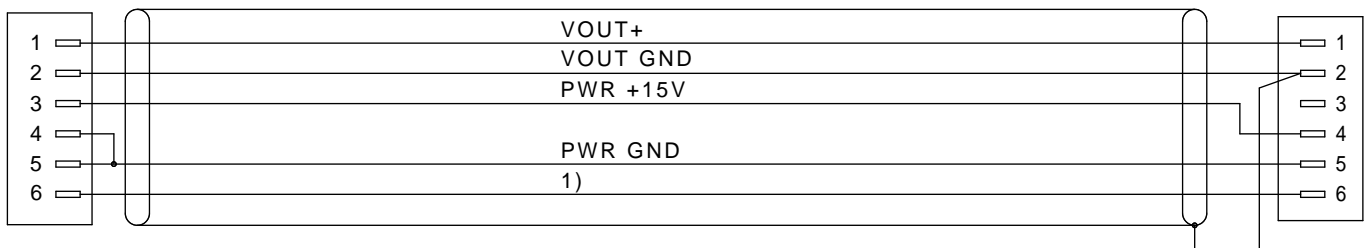

HVISO Kabel SENS 1B 6p HVISO Cable Sens 1B 6p

620-640.

Bestell-Nr. 620-640.005 (0,5m) 620-640.050 (5,0m)
 Order-N^o 620-640.015 (1,5m) 620-640.100 (10,0m)
 620-640.030 (3,0m) 620-640.

P1
FIPS ,6-pol.
ISO

P2
LEMO 1B, 6-pol., black
SENS

Contact Type / Kontaktart
P = Pin contacts / Stiftkontakte
S = Socket contacts / Buchsenkontakte

1) with M-SENS4 = TEDS
 with M-SENS8 = -PWR