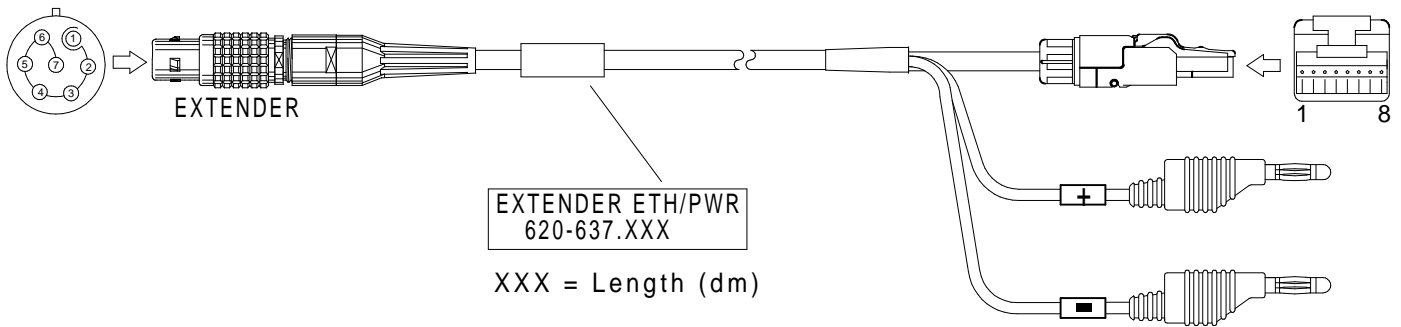

## EXTENDER Kabel RJ45 (crosslink),Büschel EXTENDER Cable RJ45 (crosslink),Banana

Bestell-Nr.  620-637.005 (0,5m)  620-637.050 ( 5,0m)  
 Order-Nº  620-637.015 (1,5m)  620-637.100 (10,0m)  
 620-637.030 (3,0m)  620-637.

### 620-637.

LEMO 1B,7-pol.,(grey)

RJ45/P