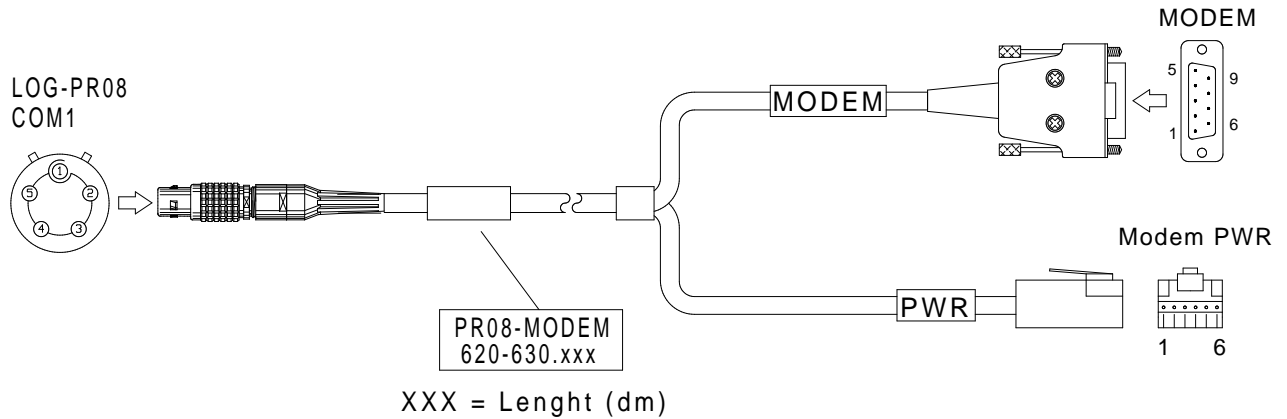

## M-LOG PR08 COM1 Kabel MODEM M-LOG PR08 COM1 Cable MODEM

Bestell-Nr.  620-630.003 (0,3m)  620-630.030 ( 3,0m)  
 Order-Nº  620-630.005 (0,5m)  620-630.050 ( 5,0m)  
 620-630.015 (1,5m)  620-630.

### 620-630.

LEMO 0B,5-pol., 60°, black  
LOG-PR08 COM1