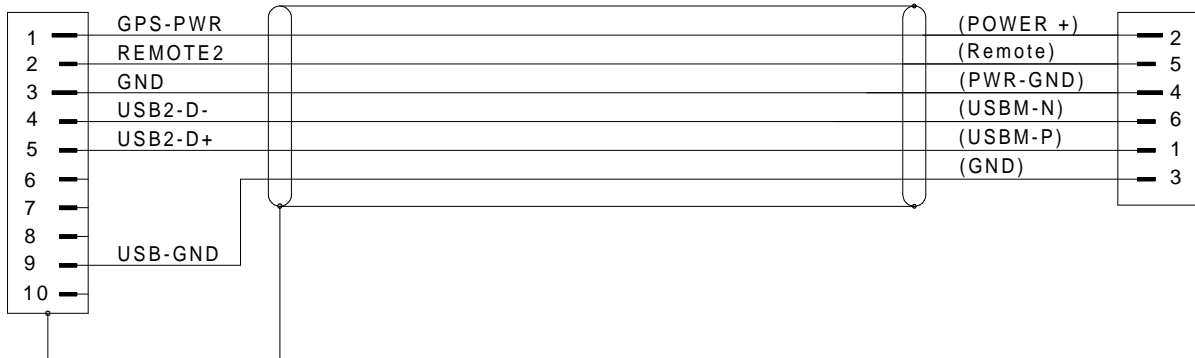

# LOG M-VIEW Kabel Image Graph LOG M-VIEW Cable Image Graph

Bestell-Nr.  620-623.005 (0,5m)  620-623.  
Order-N<sup>o</sup>  620-623.015 (1,5m)  
 620-623.030 (3,0m)

## 620-623.

LEMO 1B,10-pol.,(green)

LEMO 1B,6-pol.,(black)

620-623\_bv\_bpz prt 14.04.09 IH

Alle Rechte vorbehalten. Nachdruck und Vervielfältigung, auch auszugsweise sind verboten!  
All rights reserved. Reproduction or duplication in part or in whole are forbidden.