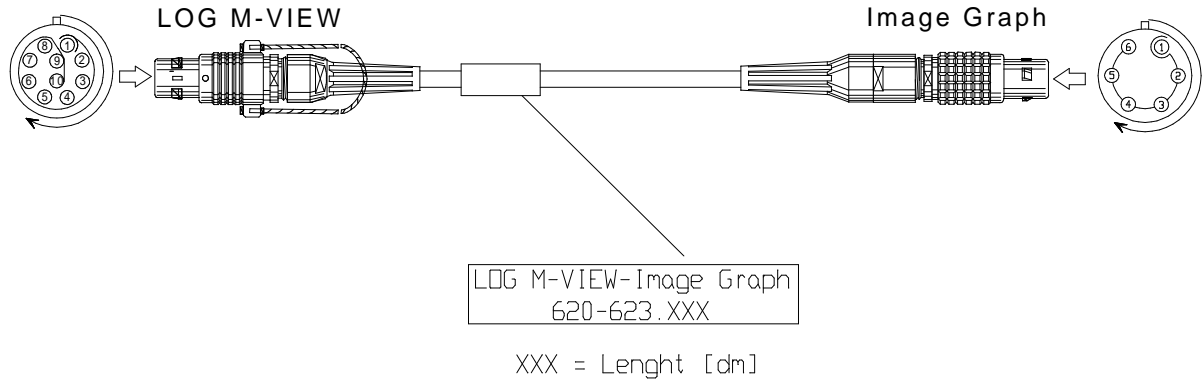

# LOG M-VIEW Kabel Image Graph LOG M-VIEW Cable Image Graph

Bestell-Nr.  620-623.005 (0,5m)  620-623.  
Order-N<sup>o</sup>  620-623.015 (1,5m)  
 620-623.030 (3,0m)

## 620-623.

LEMO 1B,10-pol.,(green)

LEMO 1B,6-pol.,(black)

620-623\_bv\_bpz prt 14.04.09 IH

Alle Rechte vorbehalten. Nachdruck und Vervielfältigung, auch auszugsweise sind verboten!  
All rights reserved. Reproduction or duplication in part or in whole are forbidden.