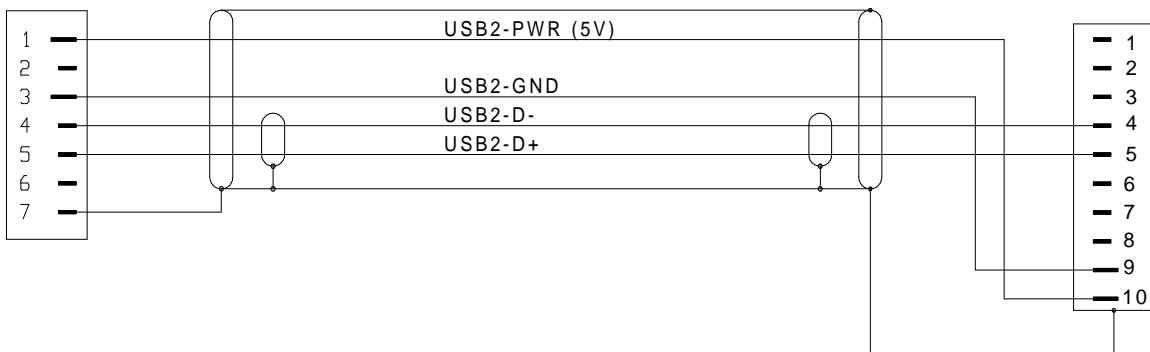

IPEcam Kabel M-VIEW IPEcam Kabel M-VIEW

- Bestell-Nr. 620-620.005 (0,5m)
 Order-N^o 620-620.015 (1,5m)
 620-620.030 (3,0m)

620-620.

LEMO 0B,7-pol.

LEMO 1B,10-pol.,(grün)

620-620_bv_bpzprt 02.12.08 IH

Alle Rechte vorbehalten. Nachdruck und Vervielfältigung, auch auszugsweise sind verboten!
 All rights reserved. Reproduction or duplication in part or in whole are forbidden.