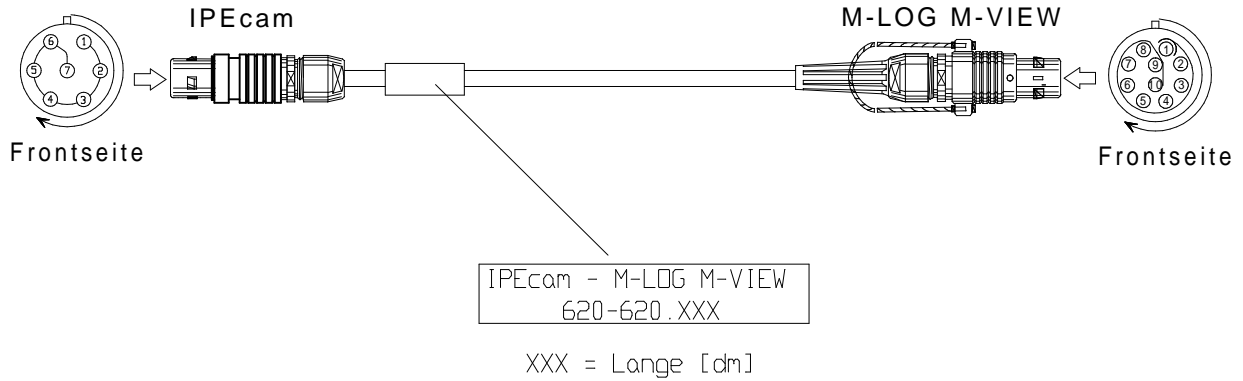

IPEcam Kabel M-VIEW IPEcam Kabel M-VIEW

- Bestell-Nr. 620-620.005 (0,5m)
 Order-N^o 620-620.015 (1,5m)
 620-620.030 (3,0m)

620-620.

LEMO 0B,7-pol.

LEMO 1B,10-pol.,(grün)

620-620_bv_bpzprt 02.12.08 IH

Alle Rechte vorbehalten. Nachdruck und Vervielfältigung, auch auszugsweise sind verboten!
 All rights reserved. Reproduction or duplication in part or in whole are forbidden.