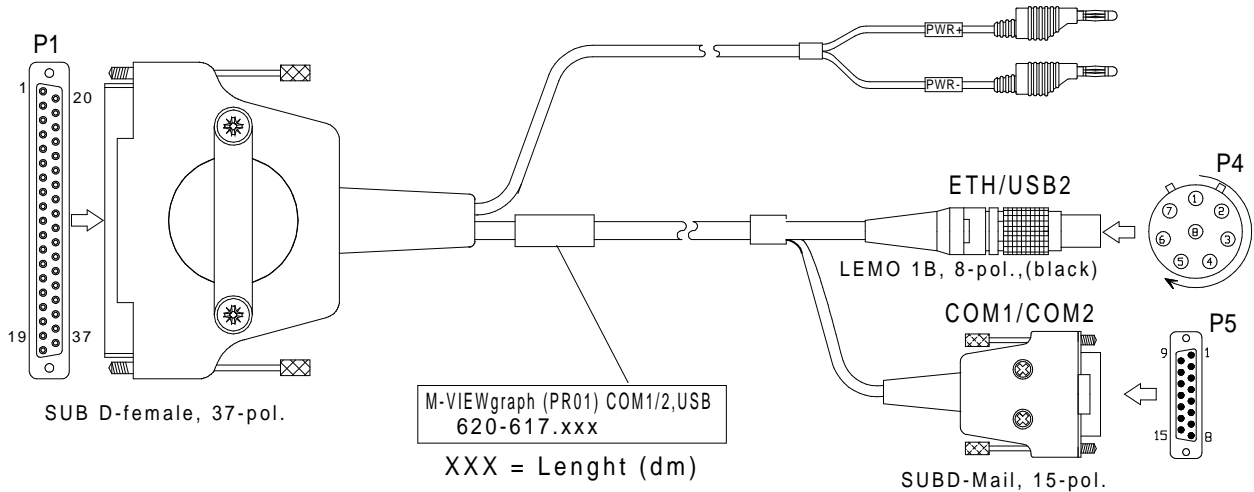

M-VIEWgraph Kabel (PR01) COM1/2, USB

M-VIEWgraph Cable (PR01) COM1/2, USB

Bestell-Nr. 620-617.005 (0,5m) 620-617.050 (5,0m)
 Order-N^o 620-617.015 (1,5m) 620-617.100 (10,0m)
 620-617.030 (3,0m) 620-617.

620-617.

M-VIEWgraph

620-617_bv_bpz prt 23.01.09 IH

Alle Rechte vorbehalten. Nachdruck und Vervielfältigung, auch auszugsweise sind verboten!
 All rights reserved. Reproduction or duplication in part or in whole are forbidden.