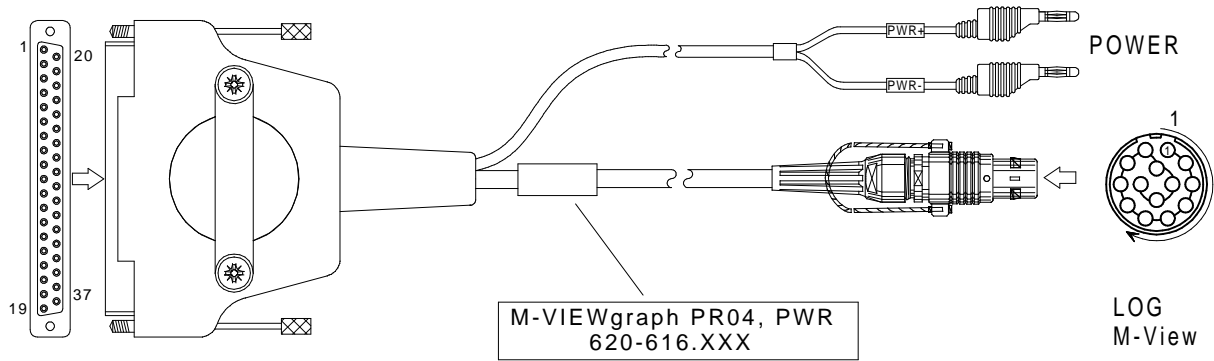

M-VIEWgraph Kabel LOG PR04, PWR M-VIEWgraph Cable LOG PR04, PWR

Bestell-Nr. 620-616.005 (0,5m) 620-616.050 (5,0m)
 Order-N^o 620-616.015 (1,5m) 620-616.
 620-616.030 (3,0m)

620-616.

M-VIEWgraph

SUB D-Buchse, 37-pol.
SUB D-female, 37-pol.

XXX = Length [dm]

Lemo-Stecker 1B, 14-pol. blau
Lemo-male 1B, 14-pol. blue

620-616_bv_bpz_prt 27.05.08 IH

Alle Rechte vorbehalten. Nachdruck und Vervielfältigung, auch auszugsweise sind verboten!