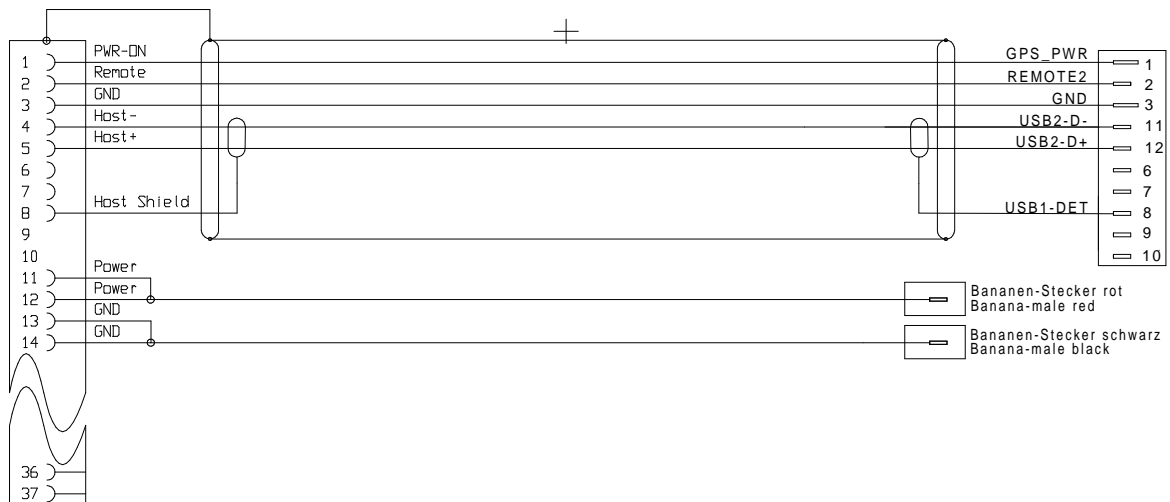

M-VIEWgraph Kabel LOG PR04, PWR M-VIEWgraph Cable LOG PR04, PWR

Bestell-Nr. 620-616.005 (0,5m) 620-616.050 (5,0m)
 Order-N^o 620-616.015 (1,5m) 620-616.
 620-616.030 (3,0m)

620-616.

M-VIEWgraph

SUB D-Buchse, 37-pol.
SUB D-female, 37-pol.

XXX = Length [dm]

Lemo-Stecker 1B, 14-pol. blau
Lemo-male 1B, 14-pol. blue

620-616_bv_bpz_prt 27.05.08 IH

Alle Rechte vorbehalten. Nachdruck und Vervielfältigung, auch auszugsweise sind verboten!