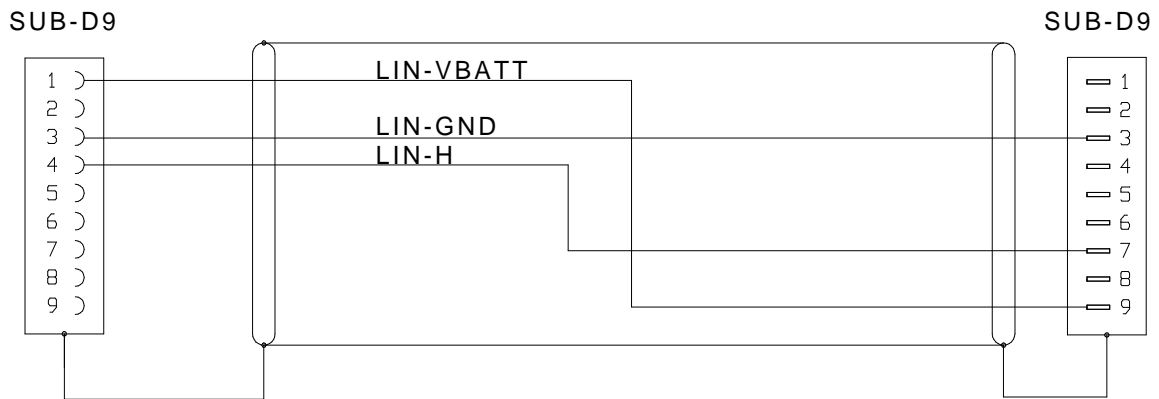

LOG PR05 LIN Kabel Verlängerung LOG PR05 LIN Cable Extension

Bestell-Nr. ☐ 620-609.005 (0,5m) ☐ 620-609.050 (5,0m)
Order-N^o ☐ 620-609.015 (1,5m) ☐ 620-609.100 (10,0m)
☐ 620-609.030 (3,0m) ☐ 620-609.

620-609.

620-609_bv_bpz.prt 22.11.07.JH

Alle Rechte vorbehalten. Nachdruck und Vervielfältigung, auch auszugsweise sind verboten!
All rights reserved. Reproduction or duplication in part or in whole are forbidden.