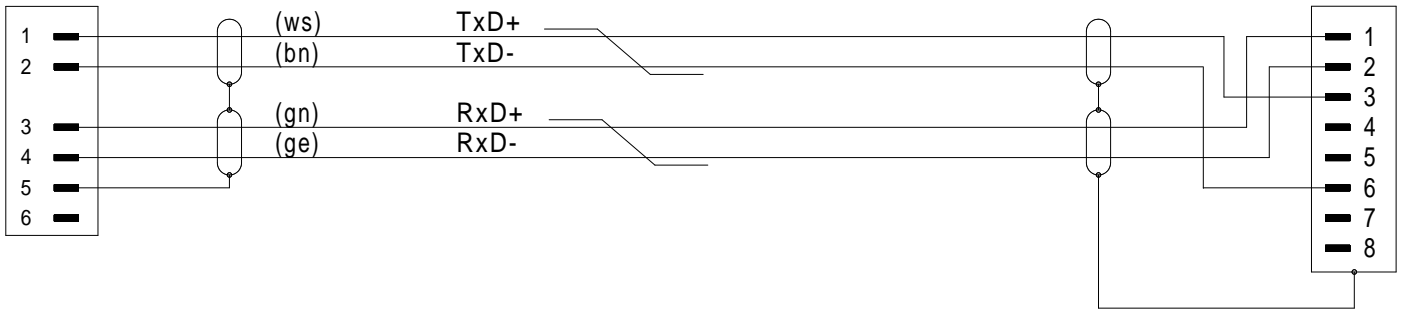

LOG Kabel ETHERNET (crosslink) LOG Cable ETHERNET (crosslink)

Bestell-Nr. 620-591.005 (0,5m) 620-591.
Order-N^o 620-591.015 (1,5m)
 620-591.030 (3,0m)

620-591.

LEMO 0B, 6pol.,white

Contact Type / Kontaktart
P = Pin contacts / Stiftkontakte
S = Socket contacts / Buchsenkontakte