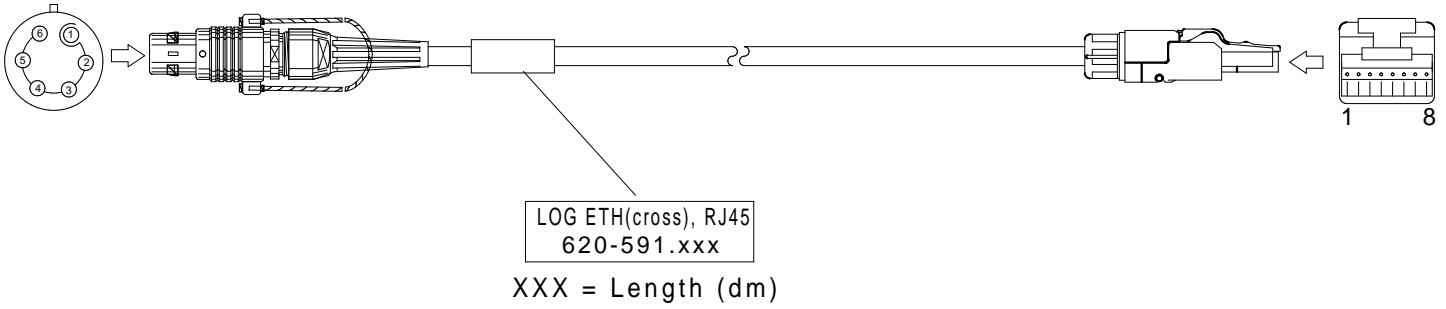

LOG Kabel ETHERNET (crosslink) LOG Cable ETHERNET (crosslink)

Bestell-Nr. 620-591.005 (0,5m) 620-591.
Order-N^o 620-591.015 (1,5m)
 620-591.030 (3,0m)

620-591.

LEMO 0B, 6pol.,white

Contact Type / Kontaktart
P = Pin contacts / Stiftkontakte
S = Socket contacts / Buchsenkontakte