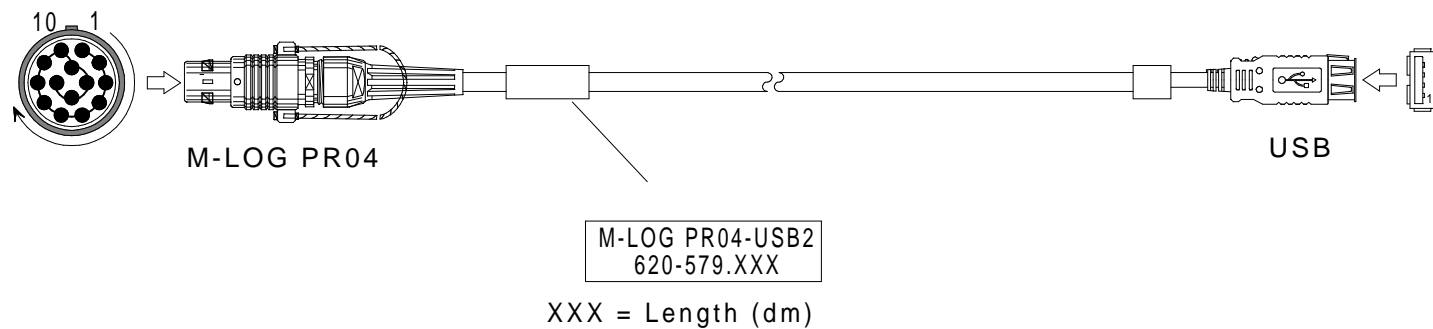

M-LOG PR04 USB2 Kabel USB-A Kupplung M-LOG PR04 USB2 Cable USB-A Female

Bestell-Nr. 620-579.005 (0,5m) 620-579.
Order-Nº 620-579.015 (1,5m)
 620-579.030 (3,0m)

620-579.

LEMO 1B,14-pol.,(blue)

Contact Type / Kontaktart
P = Pin contacts / Stiftkontakte
S = Socket contacts / Buchsenkontakte