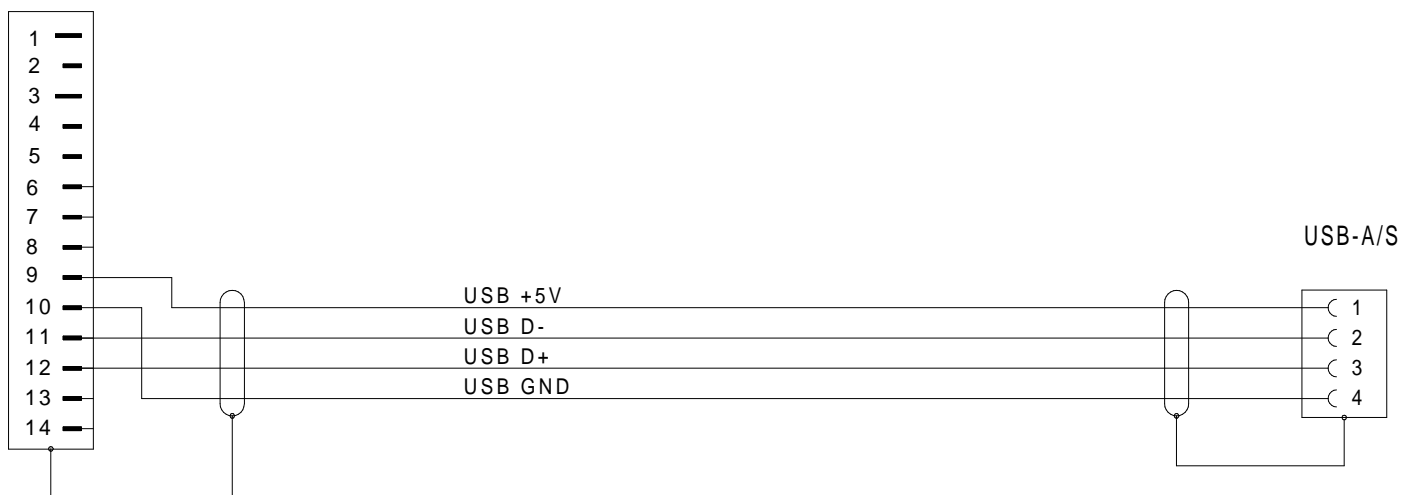

M-LOG PR04 USB2 Kabel USB-A Kupplung M-LOG PR04 USB2 Cable USB-A Female

Bestell-Nr. 620-579.005 (0,5m) 620-579.
Order-Nº 620-579.015 (1,5m)
 620-579.030 (3,0m)

620-579.

LEMO 1B,14-pol.,(blue)

Contact Type / Kontaktart
P = Pin contacts / Stiftkontakte
S = Socket contacts / Buchsenkontakte