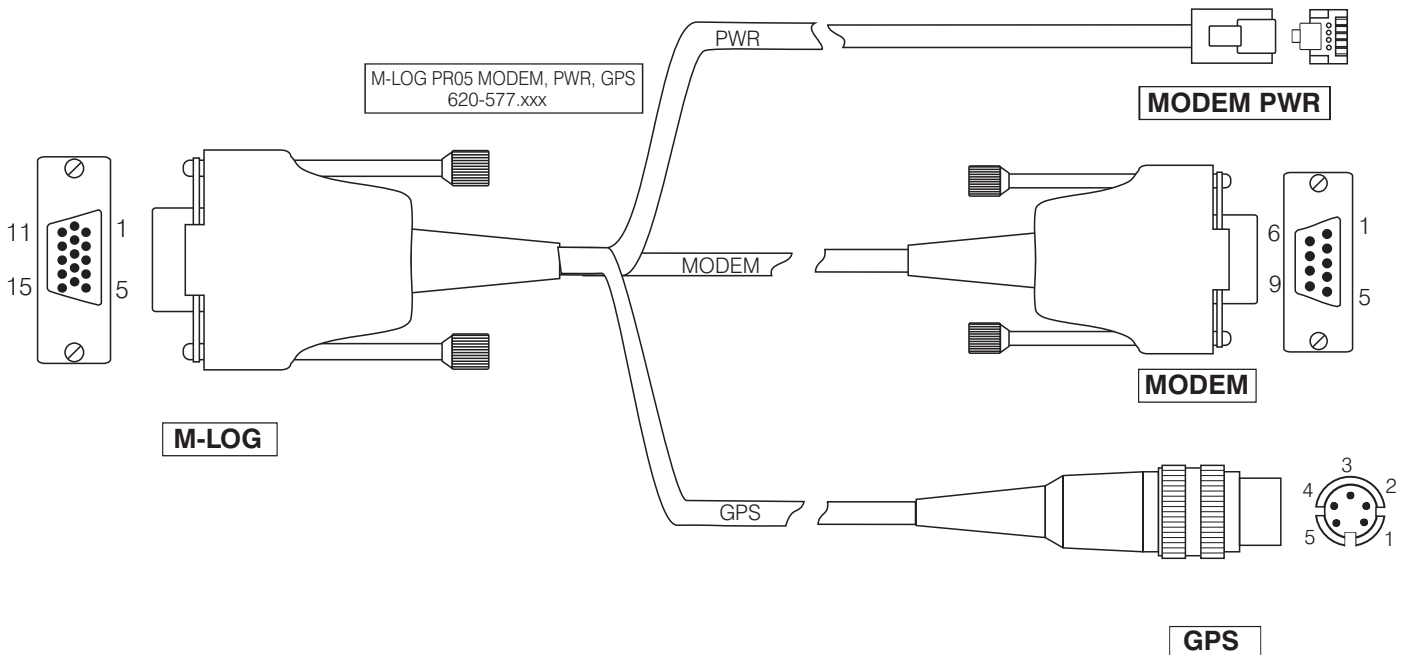

# M-LOG PR05 COM1,2 Kabel MODEM, RJ11, TUCHEL M-LOG PR05 COM1,2 Cable MODEM, RJ11, TUCHEL

Bestell-Nr.  620-577.005 ( 0,5 m)  620-577.050 ( 5,0 m)  
Order-Nr.  620-577.015 ( 1,5 m)  620-577.100 (10,0 m)  
 620-577.030 ( 3,0 m)  620-577.

### Anschlußbelegung / Connection

HDD Stecker, 15-pol.  
HDD male, 15-pol.

Western-Stecker RJ11 6/6  
Western-male RJ11 6/6

SUB D-Stecker, 9-pol.  
SUB D-male, 9-pol.

Tuchel/DIN-Stecker 5-pol. 270° Stift  
Tuchel/DIN-male 5-pol. 270° pin