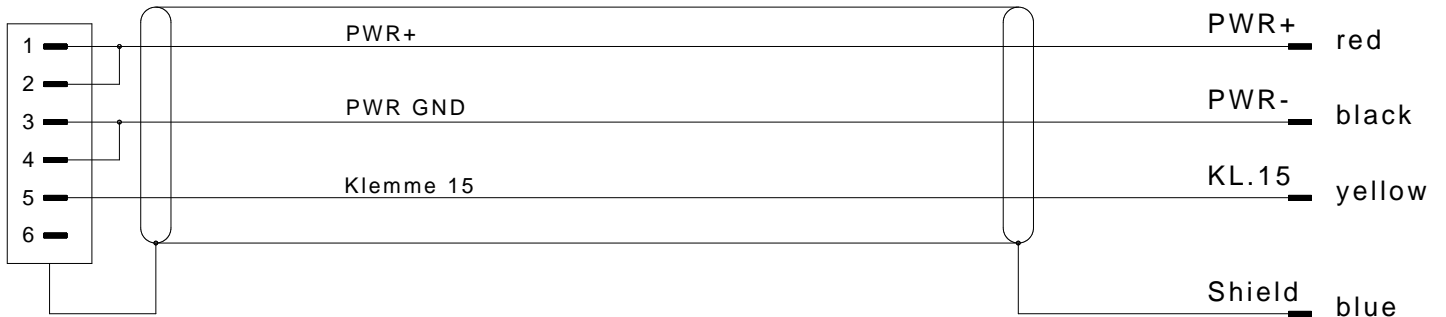

LOG-PR05 Kabel Bündel LOG-PR05 Cable Bündel

Bestell-Nr. 620-574.005 (0,5m) 620-574.050 (5,0m)
 Order-N^o 620-574.015 (1,5m) 620-574.100 (10,0m)
 620-574.030 (3,0m) 620-574.

620-574.

LEMO 1B,6-pol.,60°/P,red

Bündel

Contact Type / Kontaktart
P = Pin contacts / Stiftkontakte
S = Socket contacts / Buchsenkontakte

620-574_bv_bpz.prt 15.12.15 IH

Alle Rechte vorbehalten. Nachdruck und Vervielfältigung, auch auszugsweise sind verboten!
 All rights reserved. Reproduction or duplication in part or in whole are forbidden.