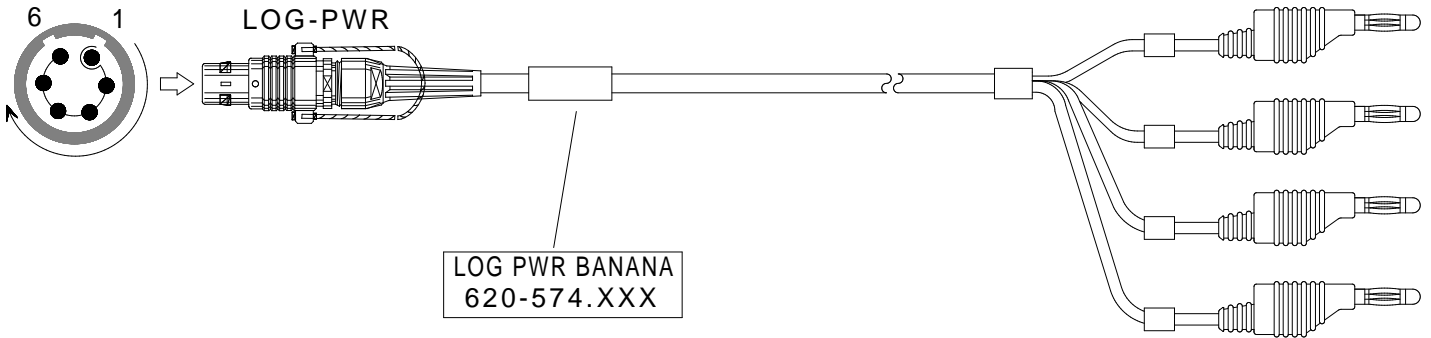

LOG-PR05 Kabel Bündel LOG-PR05 Cable Bündel

Bestell-Nr. 620-574.005 (0,5m) 620-574.050 (5,0m)
 Order-N^o 620-574.015 (1,5m) 620-574.100 (10,0m)
 620-574.030 (3,0m) 620-574.

620-574.

LEMO 1B,6-pol.,60°/P,red

Bündel

Contact Type / Kontaktart
P = Pin contacts / Stiftkontakte
S = Socket contacts / Buchsenkontakte

620-574_bv_bpz.prt 15.12.15 IH

Alle Rechte vorbehalten. Nachdruck und Vervielfältigung, auch auszugsweise sind verboten!
 All rights reserved. Reproduction or duplication in part or in whole are forbidden.